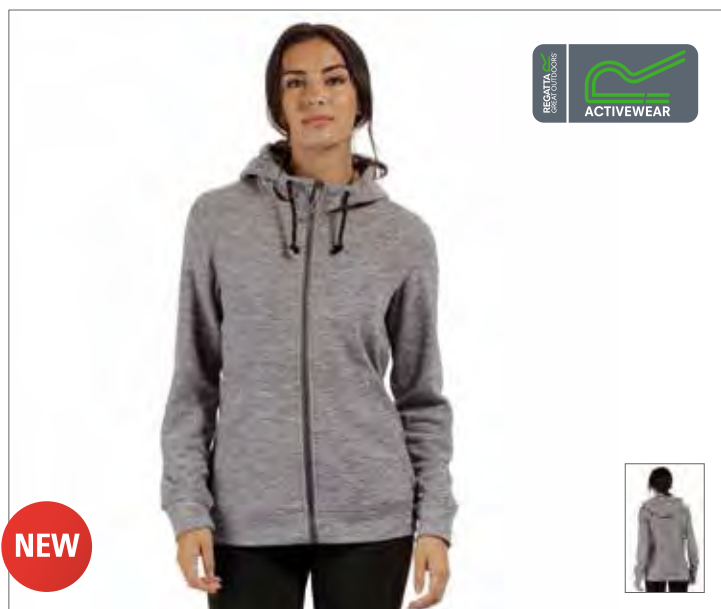

RGA513 | TRF513 **Womens Montreal Fleece Jacket**

100% Polyester
34 (8), 36 (10), 38 (12), 40 (14), 42 (16)
390 g/m²

Regatta Activewear

ROCK GREY

Polyester-Baumwoll-Futter an der Kapuze | Verstellmöglichkeit durch Kordelzug | Känguru-Taschen | Taillierter Schnitt

Farbe	Größen	1	ab 12	ab 120
Rock Grey	34 (8) - 42 (16)	35,10	31,90	29,80