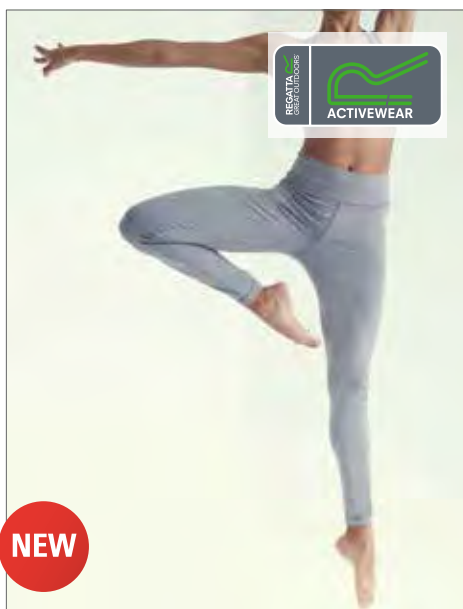

Schnelltrocknendes Isoflex-Polyester | Antibakterielle Ausstattung vermindert Geruchsbildung | Elastischer Taillendruck | Innenliegender Taillenzug | Farblich abgesetzte Seitennähte

Farbe	Größen	1	ab 24	ab 240
Coloured	S - XXL	15,30	13,90	13,00