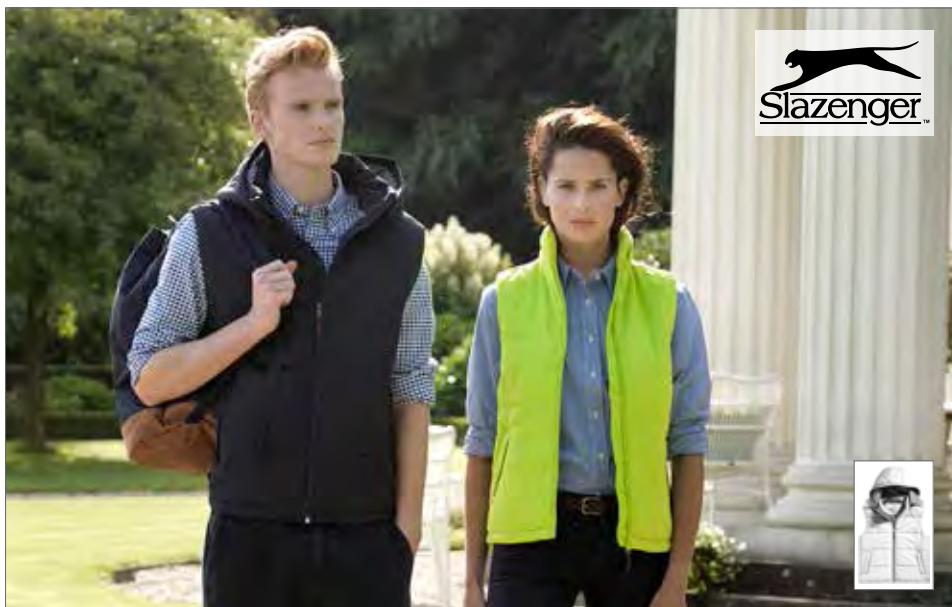

N3429 | 33429 **Mens Bodywarmer - Gravel**

100% Polyester
S, M, L, XL, XXL

Slazenger

APPLE GREEN | **BLACK** | **NAVY**
RED | **SKY BLUE** | **WHITE**

Regular Fit | Abnehmbare Kapuze | Zwei Seitentaschen | Halbmond | Aufhänger | Verdeckter Reißverschluss an Rückseite für Werbeanbringung | Slazenger Druck hinten | Taslon aus 100% Polyester mit AC-Beschichtung | Futter aus 100% Polyesterstoff

Farbe	Größen	1	ab 14	ab 140
Coloured	S- XXL	53,08	47,14	43,12

N3430 | 33430 **Ladies' Bodywarmer - Gravel**

100% Polyester
S, M, L, XL, XXL

Slazenger

APPLE GREEN | **BLACK** | **NAVY**
RED | **SKY BLUE** | **WHITE**

Regular Fit | Abnehmbare Kapuze | 2 Seitentaschen | Halbmond | Aufhänger | Verdeckter Reißverschluss an Rückseite für Werbeanbringung | Slazenger Druck hinten | Taslon aus 100% Polyester mit AC-Beschichtung | Futter aus 100% Polyesterstoff

Farbe	Größen	1	ab 14	ab 140
Coloured	S- XXL	53,08	47,14	43,12