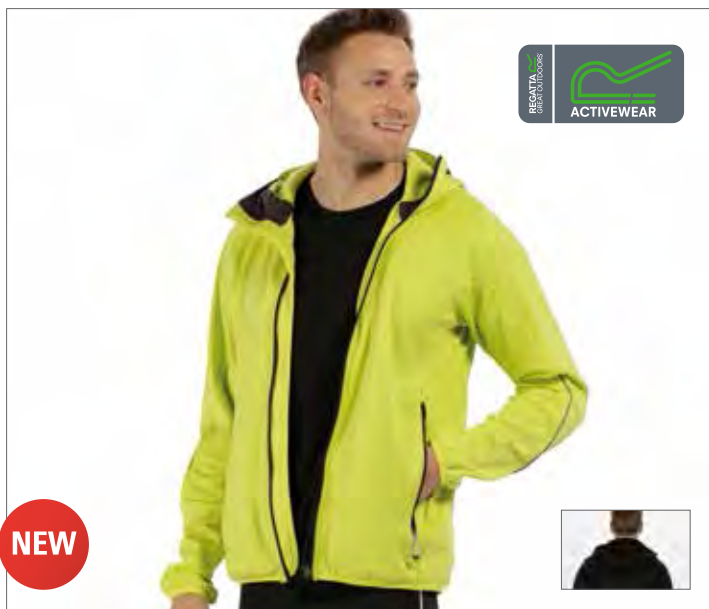

RGA607 | TRA607 **Mens Helsinki Powerstretch Jacket**

90% Polyester / 10% Elasthan
S, M, L, XL, XXL
443 g/m²

Regatta Activewear

BLACK **NEON SPRING**

Schnelltrocknendes Gewebe | Dauerhaft wasserabweisende Ausstattung | Verstellbare, angeschnittene Kapuze | Innere Reißverschluss-Abdeckung verhindert Eindringen von Wind und Regen | Extol-Stretchgewebe

Farbe	Größen	1	ab 16	ab 160
Coloured	S- XXL	48,30	43,90	41,00