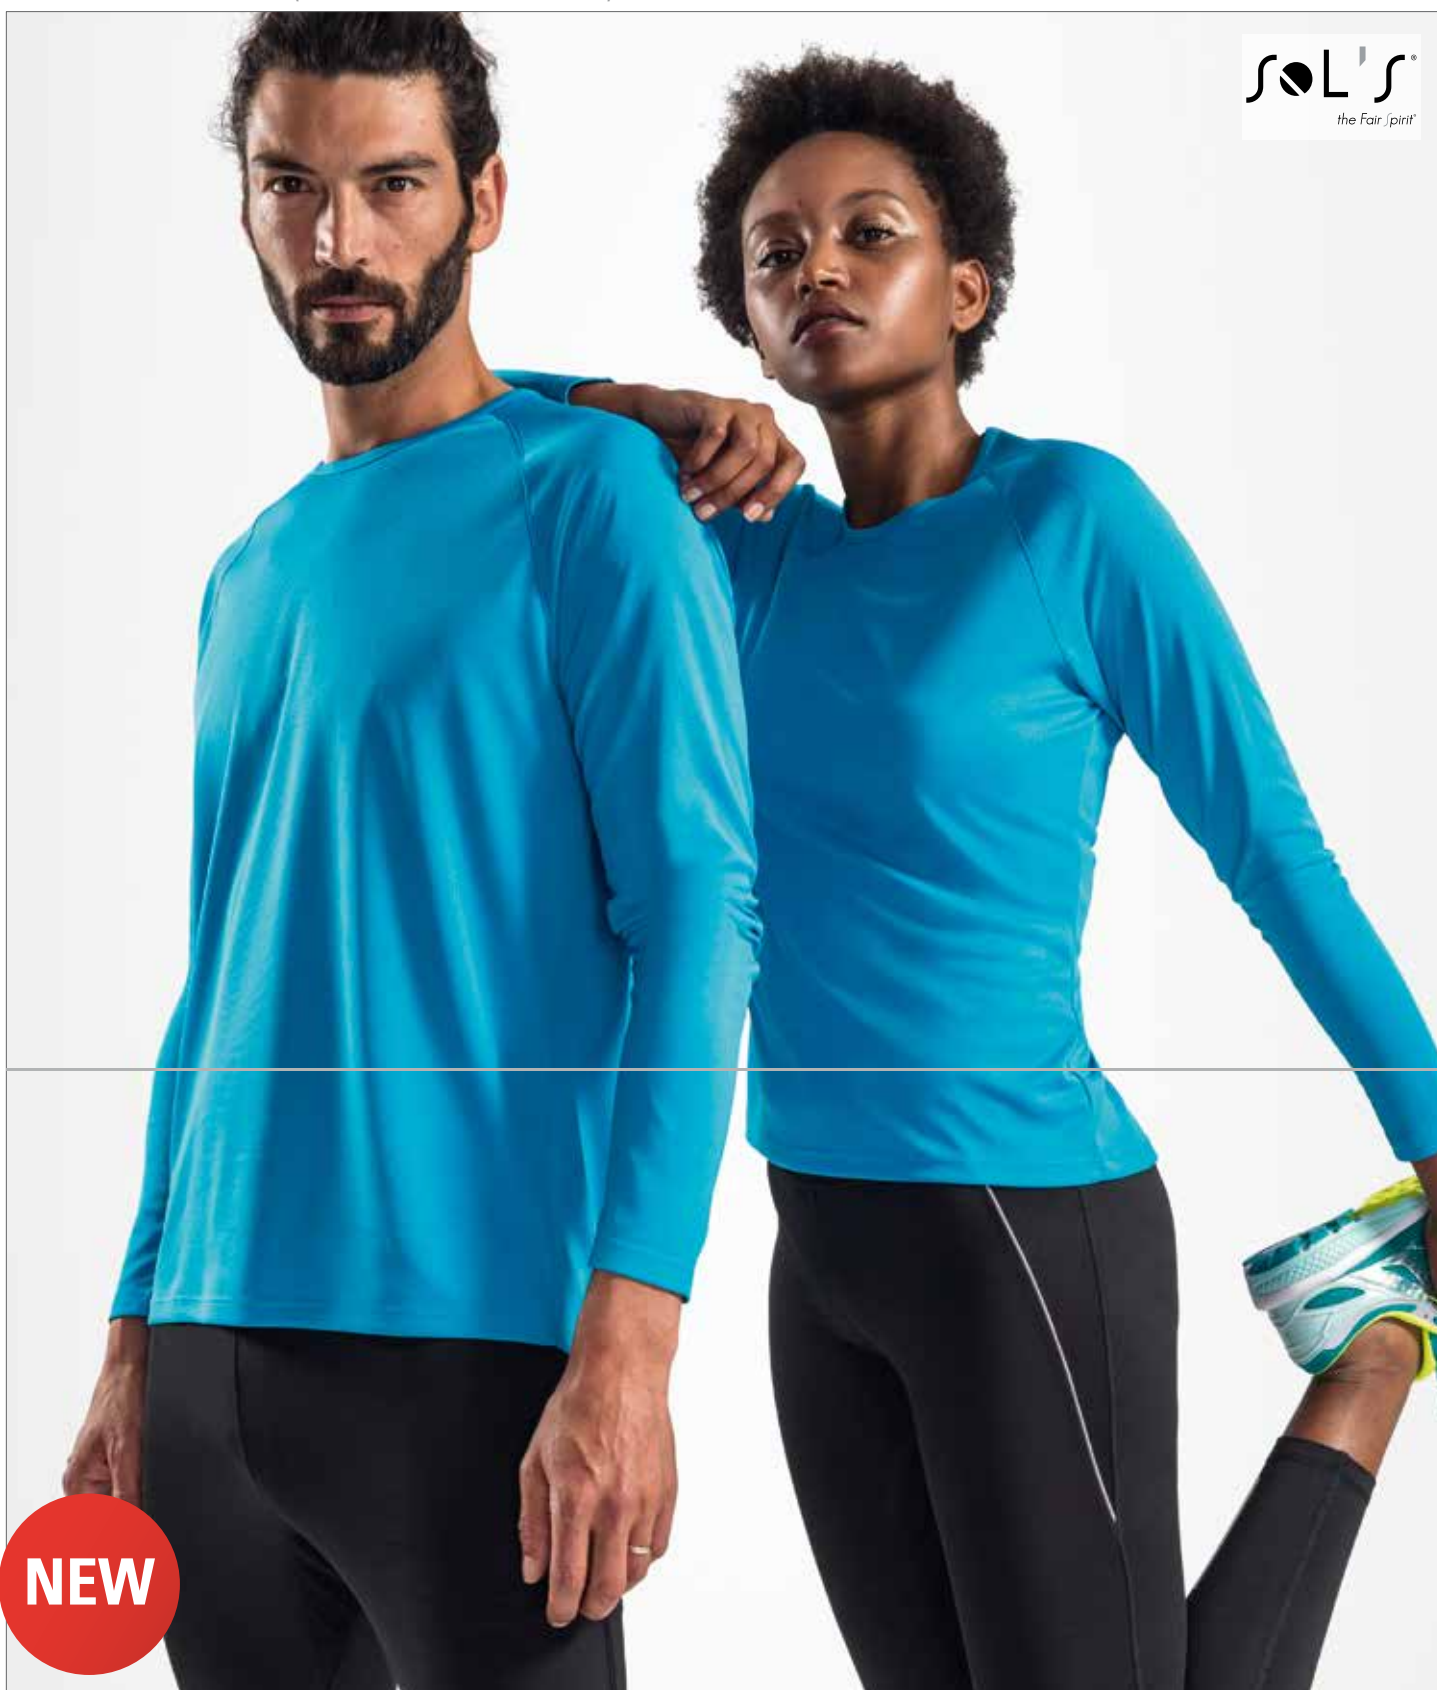

L02071 | 02071 **Mens Long-Sleeve Sports T-Shirt Sporty**

100% Polyester
S, M, L, XL, XXL, 3XL

L02072 | 02072 **Womens Long-Sleeve Sports T-Shirt Sporty**

100% Polyester
XS, S, M, L, XL, XXL

SOL'S

AQUA	BLACK	NEON GREEN	NEON YELLOW	RED	ROYAL BLUE	WHITE

Rundhals | Cut-and-Sewn | Kragenblende

Rundhals | Cut-and-Sewn | Fitted | Kragenblende

Farbe	Größen	1	ab 50	ab 500
White	S - XXL	6,36	5,38	5,18
White	3XL	7,34	6,22	5,98
Coloured	S - XXL	6,88	5,84	5,60
Coloured	3XL	7,94	6,72	6,46

Farbe	Größen	1	ab 50	ab 500
White	XS - XXL	6,36	5,38	5,18
Coloured	XS - XXL	6,88	5,84	5,60