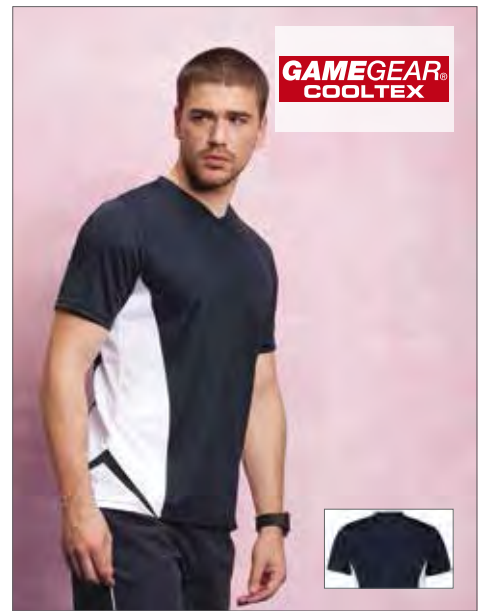

GAMEGEAR®
COOLTEX

K969 | KK969 **Team Top V Neck Short Sleeved**

100% Polyester
S, M, L, XL, XXL
140 g/m²

Gamegear Cooltex

ELECTRIC BLUE/BLACK	FLUORESCENT LIME/BLACK
FLUORESCENT ORANGE/BLACK	NAVY/LIGHT BLUE
NAVY/WHITE	WHITE/GREY
WHITE/RED	

Atmungsaktives Material / Klimamanagement | Kontrastnähte an den Seiten | V-Ausschnitt | Gerade geschnitten | Eingedrucktes Nackenlabel

Farbe	Größen	1	ab 25	ab 250
Coloured	XS - XXL	14,00	12,64	11,98

Farbe	Größen	1	ab 25	ab 250
Coloured	34 (XS/8) - 42 (XL/16)	14,00	12,64	11,98

Farbe	Größen	1	ab 25	ab 250
Coloured	S - XXL	21,44	19,36	18,34