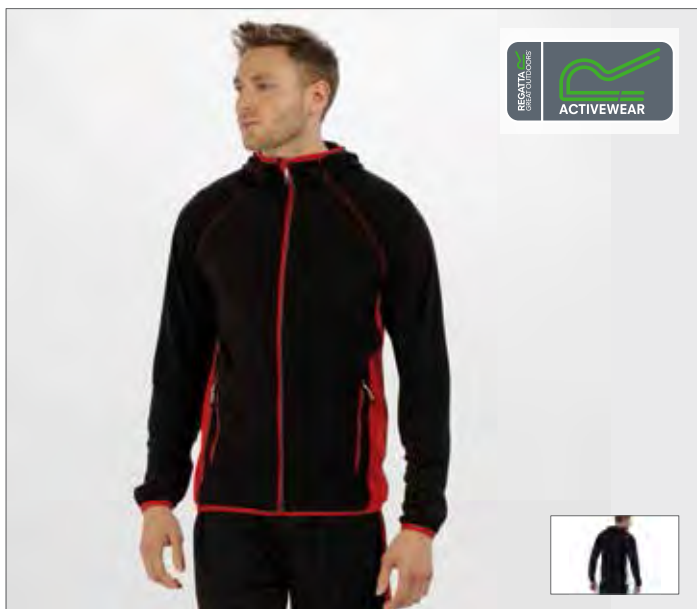

RGA587 | TRF587 **Seoul Hooded Fleece Jacket**

100% Polyester
S, M, L, XL, XXL
170 g/m²

Regatta Activewear

BLACK/CLASSIC RED | **BLACK/LIME ZEST** | **NAVY/WHITE**

Thermo-Symmetry-Fleece mit 170 g/m² | Aufgeraute Innenseite | Hochzuschließender Kragen | Raglanschnitt | Kinnabdeckung auf der Innenseite des Reißverschlusses | Beschwerte Reißverschlussanhänger | Mesh-Futter in den Taschen | Extol-Stretchgewebe

Farbe	Größen	1	ab 16	ab 160
Coloured	S - XXL	28,50	25,90	24,20