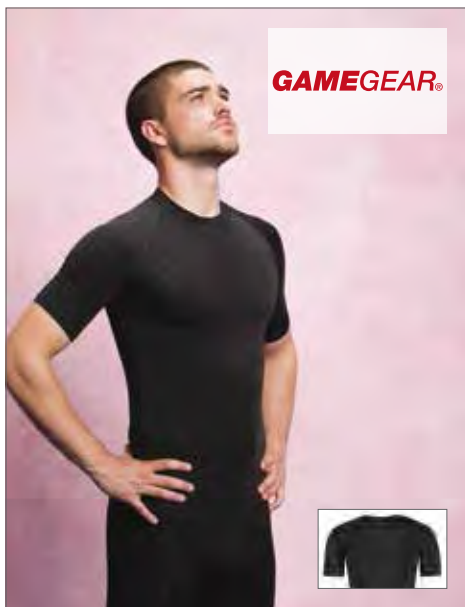

GAMEGEAR®

K931 | KK931 **Warmtex Base Layer T-Shirt**

90% Polyester / 10% Elasthan
XS, S, M, L, XL, XXL
135 g/m² Gamegear

BLACK

Abgesetzter Ausschnitt | Flatlock-Nähte im gesamten Halsbereich (innen und außen) | Flatlock-Nähte an Raglan-Ärmeln | Unterarm- und Seitennaht | Halsetikett mit Aufdruck Gamegear® Warmtex® | Waschbar 30 °C

Farbe	Größen	1	ab 25	ab 250
Black	XS - XXL	19,38	17,50	16,58