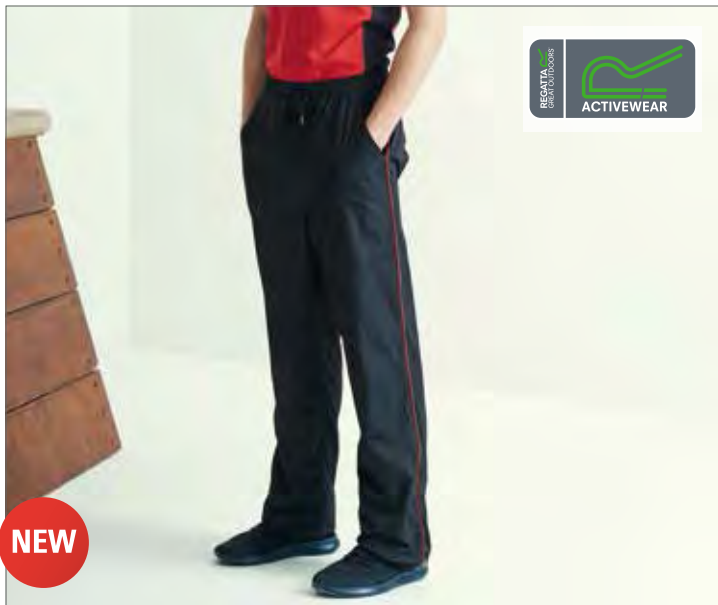

NEW

RGA4120 | TRA412 **Mens Athens Tracksuit Bottoms**

100% Polyester
S, M, L, XL, XXL
360 g/m²

Regatta Activewear

BLACK/CLASSIC RED | **BLACK/LIME ZEST** | **NAVY/WHITE**

Polyester-Mesh-Futter | Dauerhaft wasserabweisende Ausstattung | Elastischer Kordelzug | Zwei Front-Taschen | Eine hintere und seitliche Reißverschlusstasche

Farbe	Größen	1	ab 24	ab 240
Coloured	S- XXL	28,50	25,90	24,20