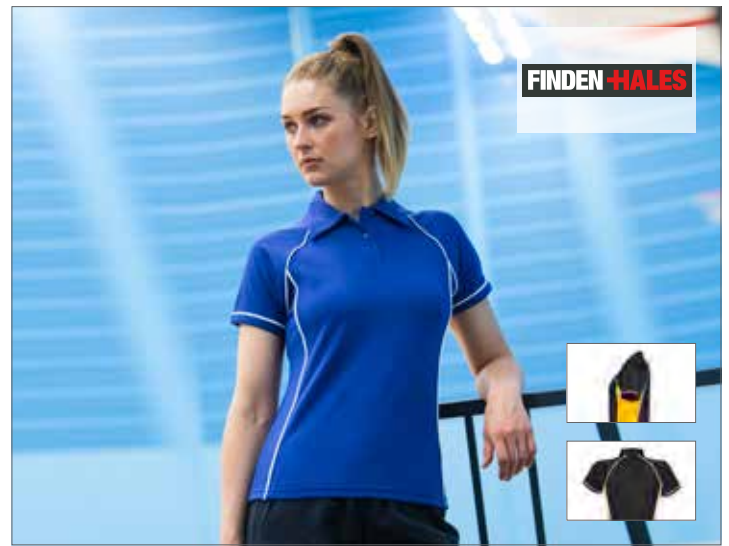

Kragen aus Shirt-Material | Coolplus®-Polyester für schnellen Feuchtigkeitstransport | Knopfleiste mit zwei passenden Knöpfen | Raglan-Ärmelansatz mit Kontrast-Streifen

Farbe	Größen	1	ab 36	ab 360
Coloured	XS - XL	21,76	17,90	17,18
Coloured	XXL	23,46	19,28	18,52
Coloured	3XL	24,94	20,50	19,68