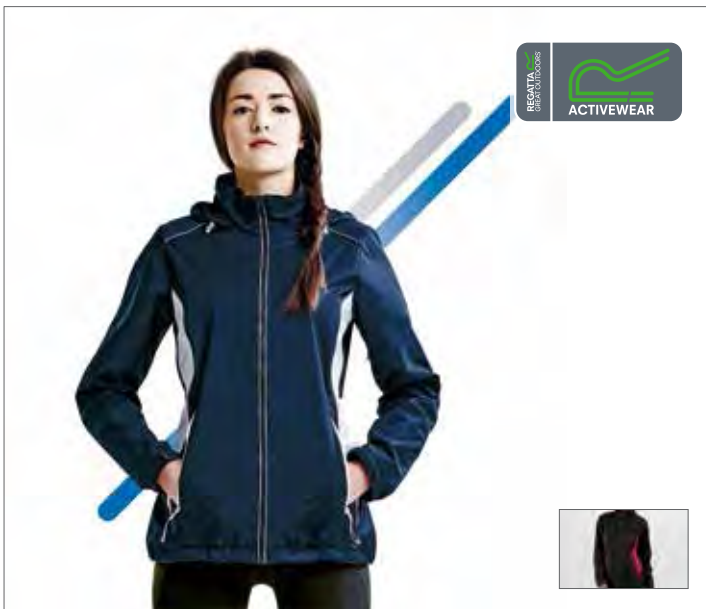

RGA480 | TRW480 **Women's Moscow Shell Jacket**

100% Polyamid
34 (8), 36 (10), 38 (12), 40 (14), 42 (16)
405 g/m²

Regatta Activewear

BLACK/CLASSIC RED | **BLACK/HOT PINK** | **NAVY/WHITE**

Leichtes Isolite-Gewebe aus Polyamid | Wasserdichte (5.000mm) und atmungsaktive Oberfläche | Verstellbare Kapuze | Mesh-Futter | Elastische Ärmelbündchen | Beschwerte Reißverschlussanhänger | Reflektierende Details

Farbe	Größen	1	ab 16	ab 160
Coloured	34 (8) - 42 (16)	57,10	51,90	48,50