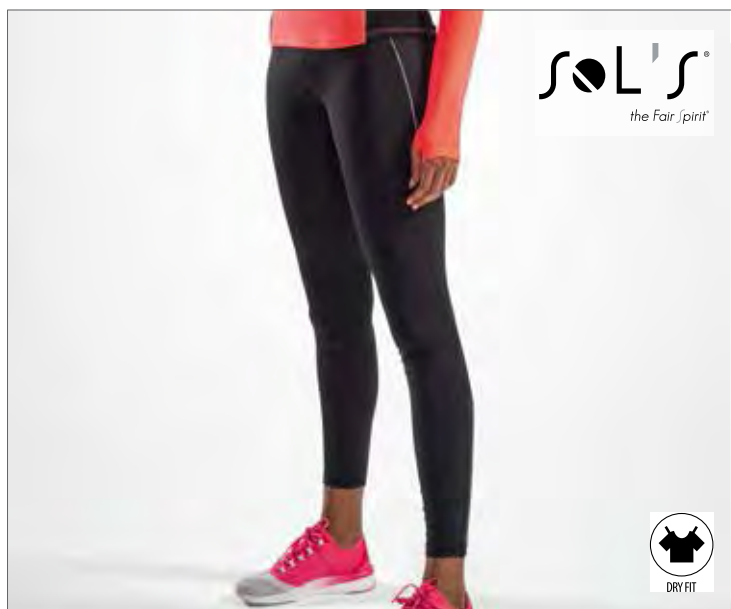

L01411 | 01411 **Women's Running Tights London**

90% Polyester / 10% Elasthan
XS, S, M, L, XL, XXL
275 g/m² SOL'S

BLACK

Elastischer Bund mit Zugkordel | Flatlock Nähte | Mesh-Einsätze an Schritt und Kniekehlen | Reflektoren | Innentasche für Schlüssel

Farbe	Größen	1	ab 50	ab 500
Black	S - XXL	23,22	19,58	18,76
Black	3XL	26,72	22,52	21,58

Farbe	Größen	1	ab 50	ab 500
Black	XS - XXL	23,22	19,58	18,76