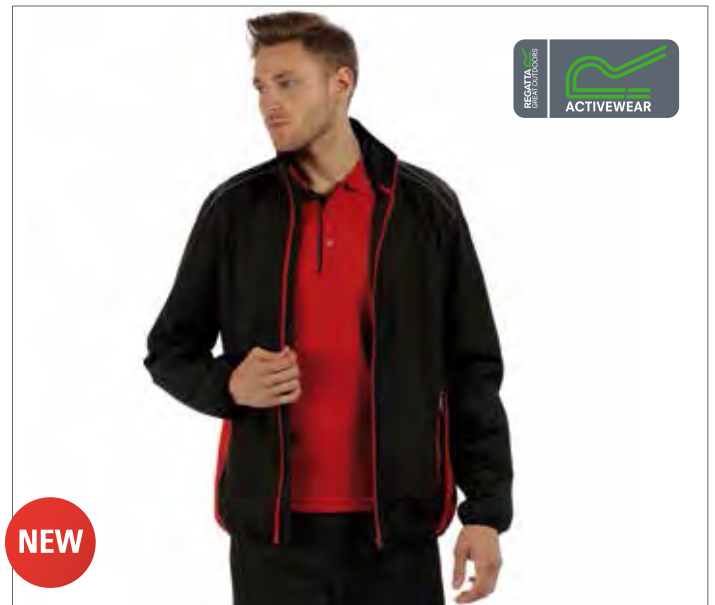

Polyester-Mesh-Futter | Dauerhaft wasserabweisende Ausstattung | Elastischer Kordelzug | Zwei Front-Taschen | Eine hintere und seitliche Reißverschlusstasche

Farbe	Größen	1	ab 24	ab 240
Coloured	S- XXL	28,50	25,90	24,20