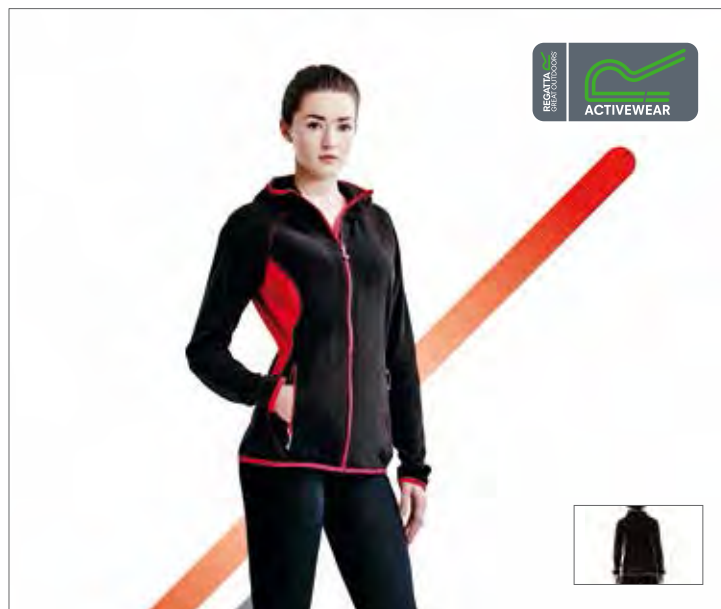

RGA588 | TRF588 **Women's Seoul Hooded Fleece Jacket**

100% Polyester
34 (8), 36 (10), 38 (12), 40 (14), 42 (16)
170 g/m²

Regatta Activewear

BLACK/CLASSIC RED | **BLACK/HOT PINK** | **NAVY/WHITE**

Thermo-Symmetry-Fleece mit 170 g/m² | Aufgeraute Innenseite | Hochzuschließender Kragen | Raglanschnitt | Kinnabdeckung auf der Innenseite des Reißverschlusses | Beschwerte Reißverschlussanhänger | Mesh-Futter in den Taschen | Extol-Stretchgewebe

Farbe	Größen	1	ab 16	ab 160
Coloured	34 (8) - 42 (16)	28,50	25,90	24,20