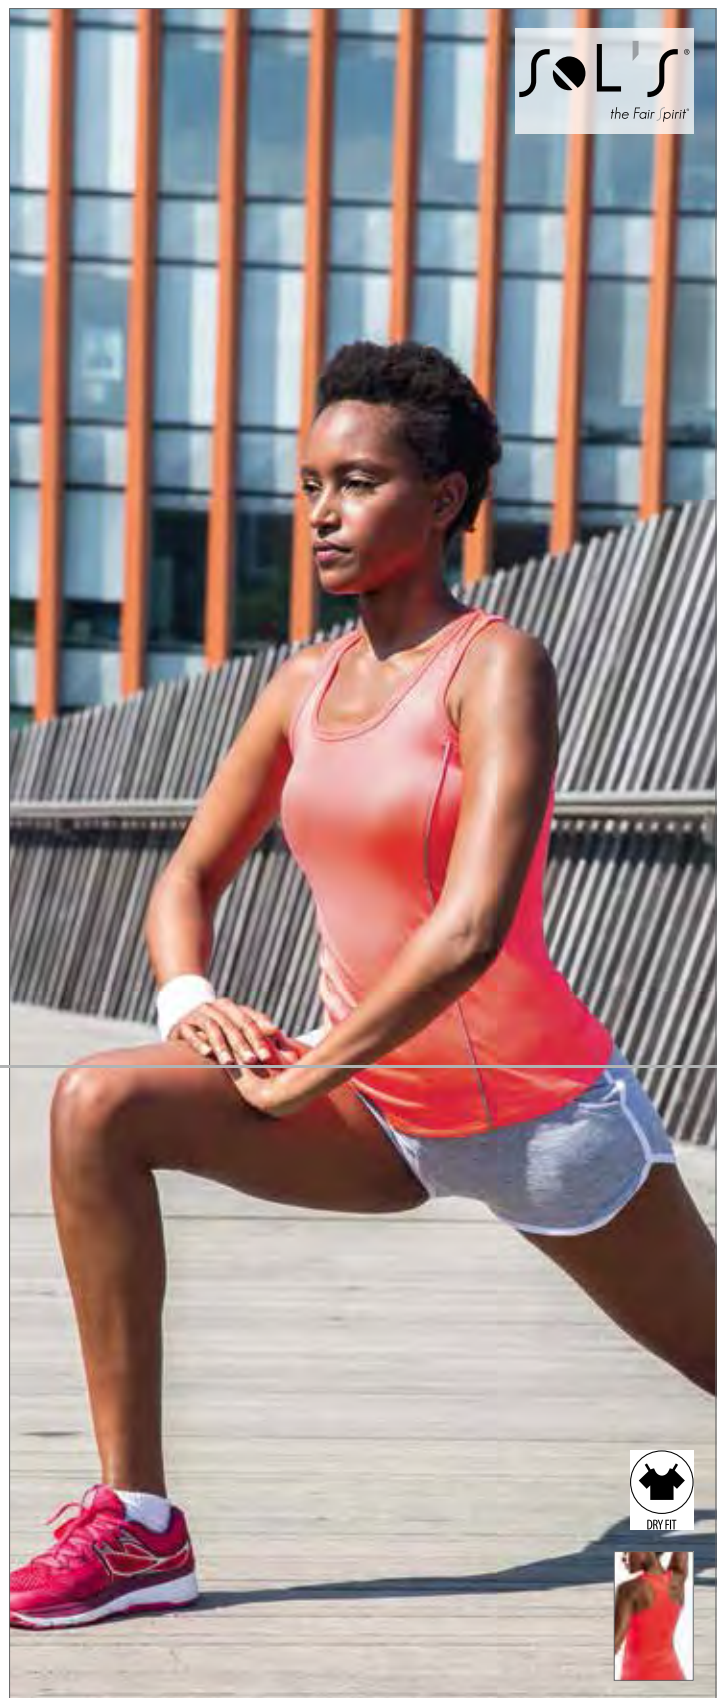

Raglan-Ärmel | Doppelnähte an Ärmelenden und Saum | Längerer Rücken

Farbe	Größen	1	ab 50	ab 500
White	6 Jahre - 12 Jahre	5,34	4,56	4,44
Coloured	6 Jahre - 12 Jahre	5,62	4,80	4,68

SOL'S
the Fair | pirif

DRY FIT