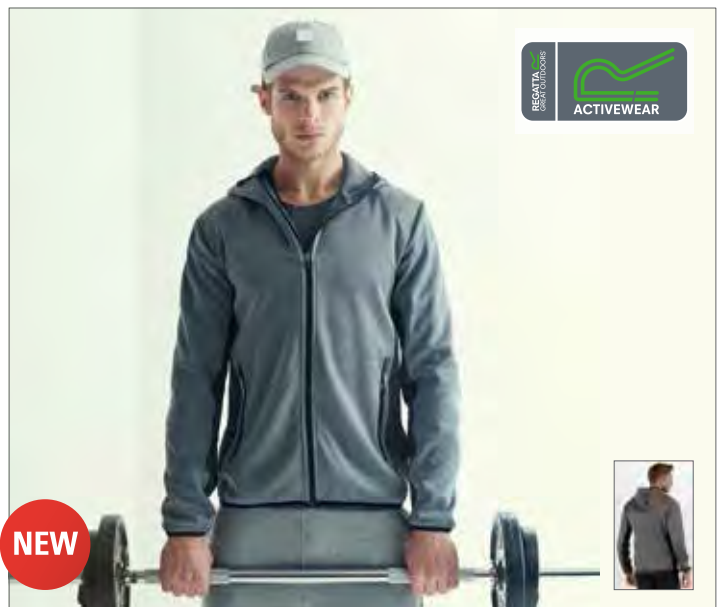

RGA614 | TRA614 **Amsterdam Softshell Jacket**

100% Polyester
S, M, L, XL, XXL
550 g/m²

Regatta Activewear

SEAL GREY

Seitliche Extol-Stretch-Einsätze | Schnelltrocknend | Wasserabweisend | Windresistent | Reflektierende Einsätze | Stretcheinfassungen an Kapuze, Ärmeln, Saum | Kinnschutz

Farbe	Größen	1	ab 16	ab 160
Seal Grey	S- XXL	54,90	49,90	46,60