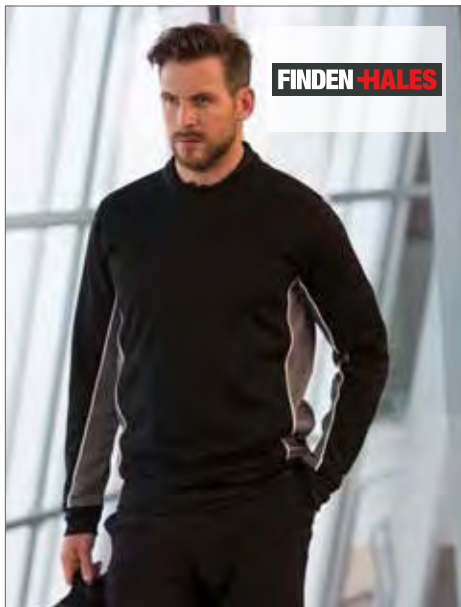

Femininer Schnitt | Kragen aus Shirt-Material | Coolplus®-Polyester für schnellen Feuchtigkeitstransport | Knopfleiste mit zwei passenden Knöpfen | Raglan-Ärmelansatz mit Kontraststreifen

Farbe	Größen	1	ab 36	ab 360
Coloured	S - XL	21,04	17,28	16,60
Coloured	XXL	22,50	18,50	17,76