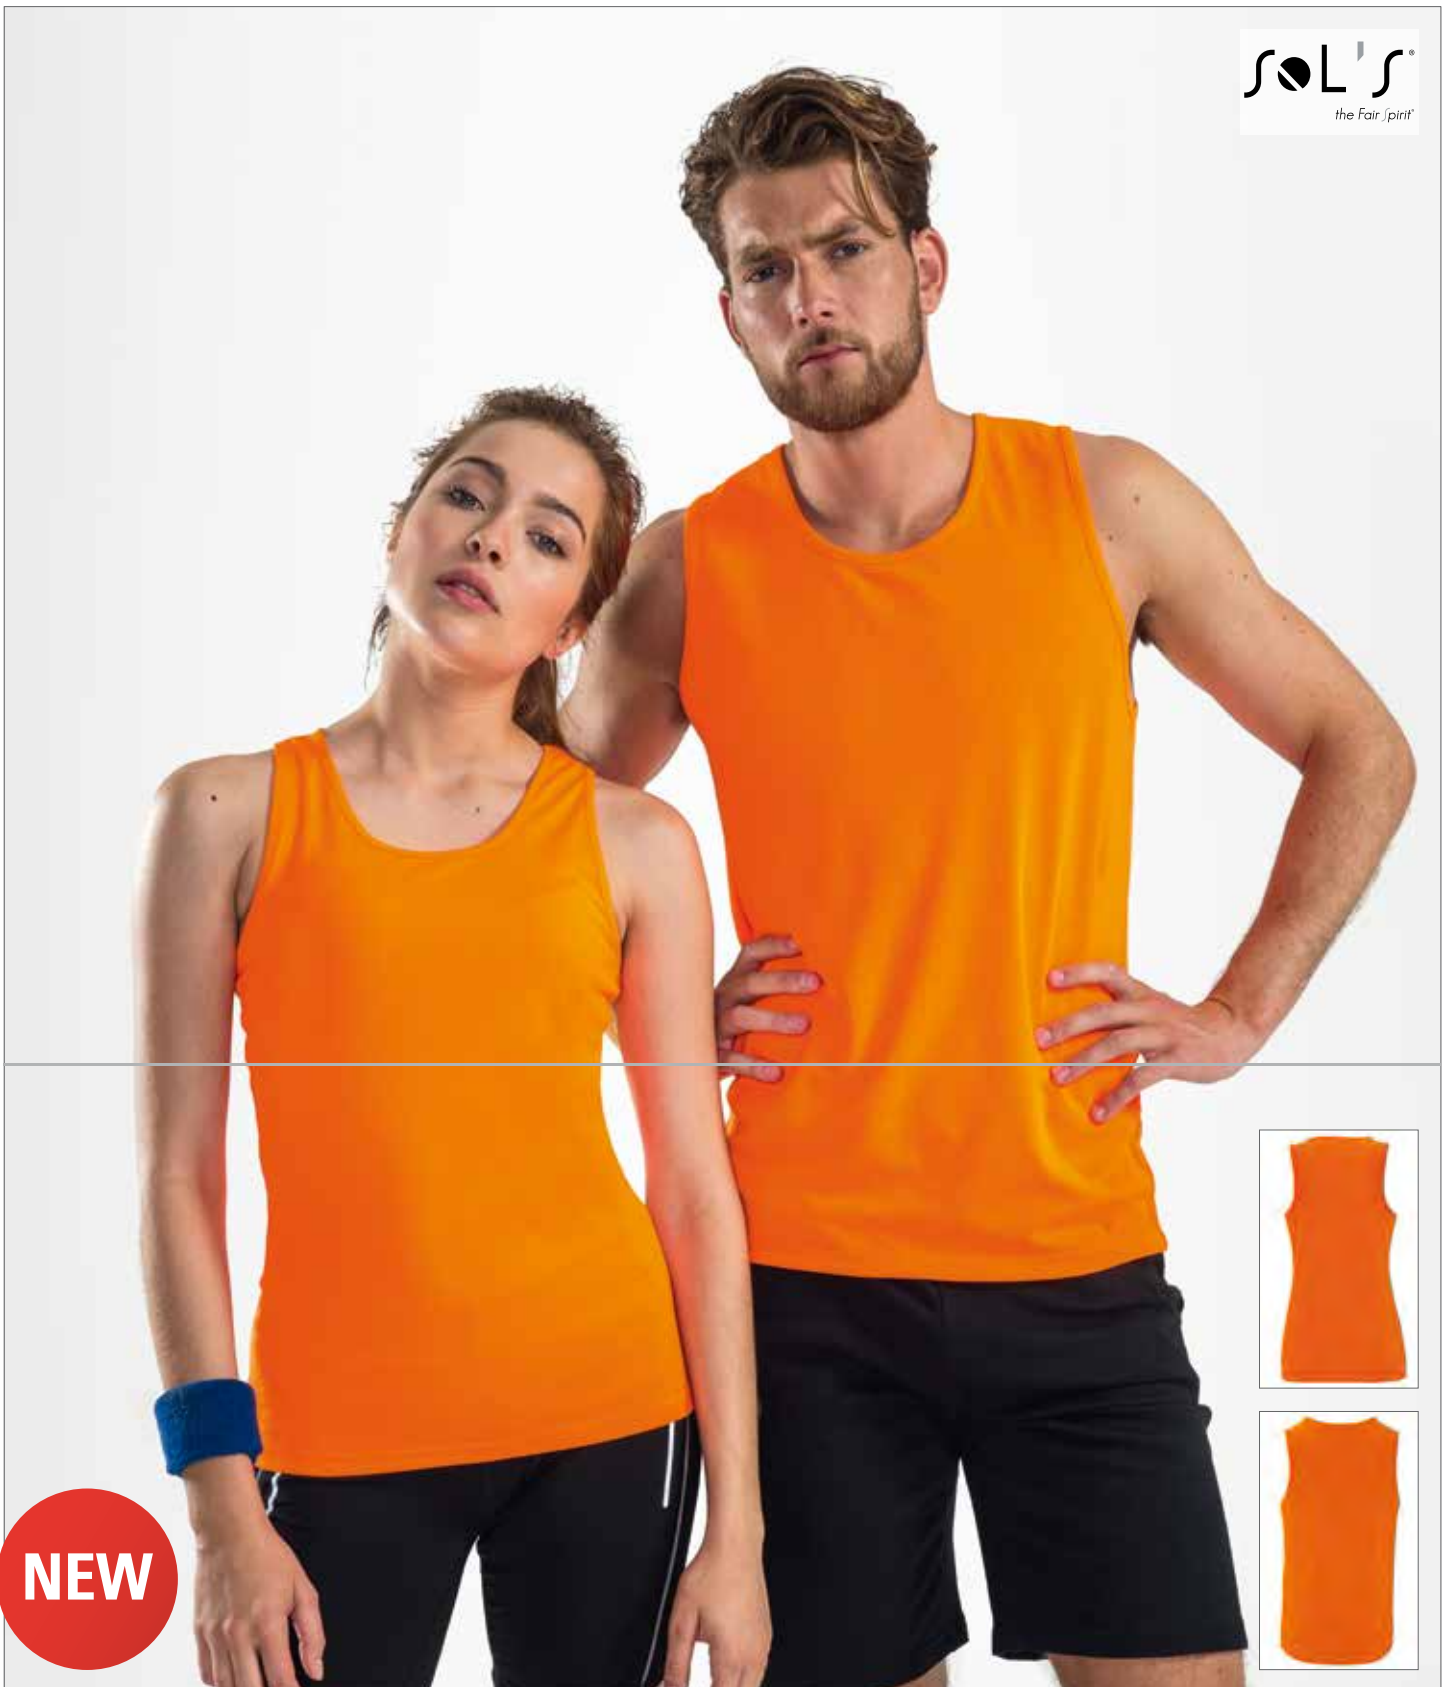

L02117 | 02117 **Womens Sports Tank Top Sporty**

100% Polyester
XS, S, M, L, XL, XXL

SOL'S

L02073 | 02073 **Mens Sports Tank Top Sporty**

100% Polyester
S, M, L, XL, XXL, 3XL

SOL'S

APPLE GREEN	AQUA	BLACK	NEON YELLOW	NEON GREEN
ROYAL BLUE	WHITE	RED	NEON PINK	NEON ORANGE

Cut-and-Sewn | Fitted | Racerback | Blende an Kragen und Ärmelausschnitt

Cut-and-Sewn | Blende an Kragen und am Ärmelausschnitt

Farbe	Größen	1	ab 50	ab 500
White	XS - XXL	4,46	3,78	3,62
Coloured	XS - XXL	4,68	3,98	3,82

Farbe	Größen	1	ab 50	ab 500
White	S - XXL	4,46	3,78	3,62
White	3XL	5,12	4,34	4,16
Coloured	S - XXL	4,68	3,98	3,82
Coloured	3XL	5,40	4,58	4,40