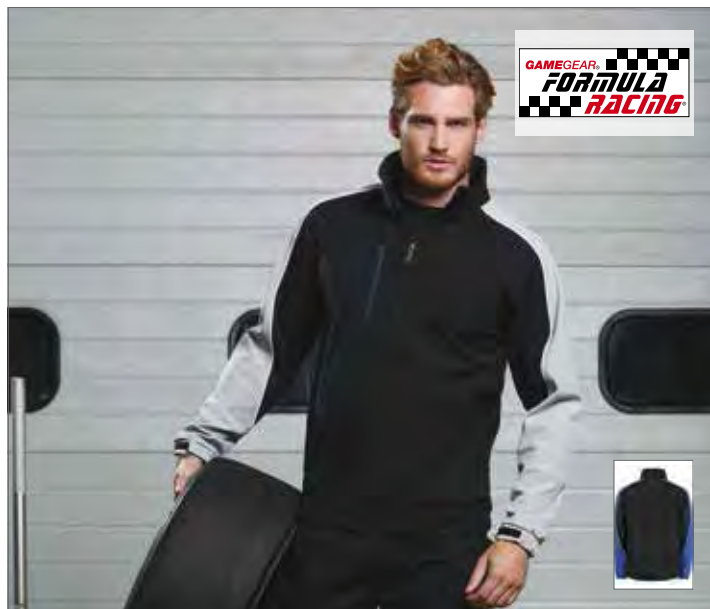

Flachstrick-Kragen | Nackenband in Kontrastfarbe | Ersatzknopf | Verstärkte Seitenschlitze in Kontrastfarbe | Schulterpasse und Paspelierung in Kontrastfarbe | Oeko-Tex® Standard 100 zertifiziert

Farbe	Größen	1	ab 40	ab 400
Coloured	S - XXL	27,78	25,00	23,76