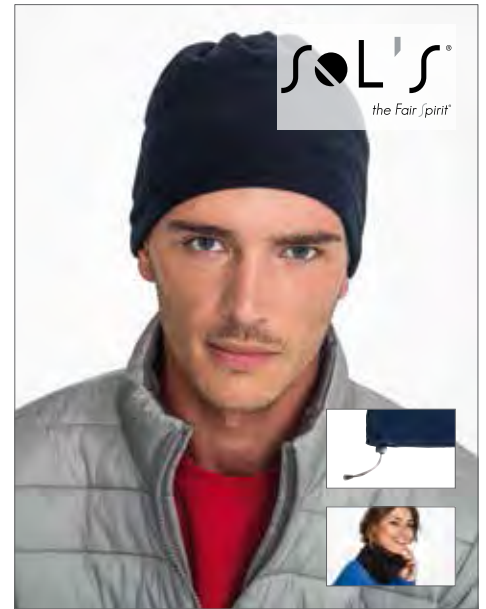

Schlauchschal für Kopf und Hals | Unisex | Extrem warm | Angenehme Passform | Sehr leicht | Modisch | Länge ca. 144 cm | Multifunktionales Schlauchtuch mit fünf Tragevarianten

Farbe	Größen	1	ab 50	ab 500
Coloured	One Size	8,00	7,00	6,70