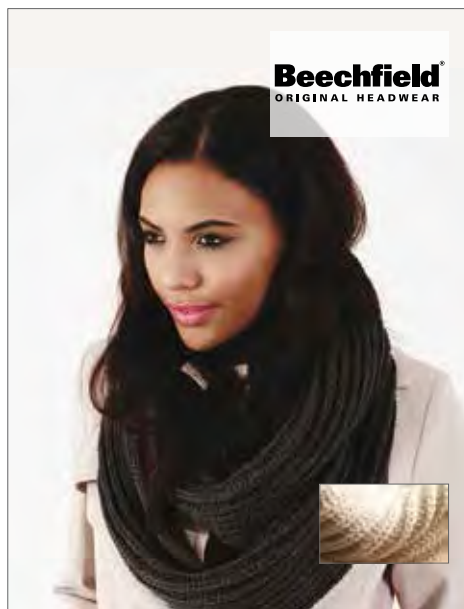

CB468 | B468 **Deluxe Infinity Scarf**
100% Polyacryl
150 x 24 cm
- Beechfield

CHARCOAL	FRENCH NAVY

Stickmuster | Schlauchschal

Farbe	Größen	1	ab 72	ab 720
Coloured	150 x 24 cm	9,52	8,58	8,00