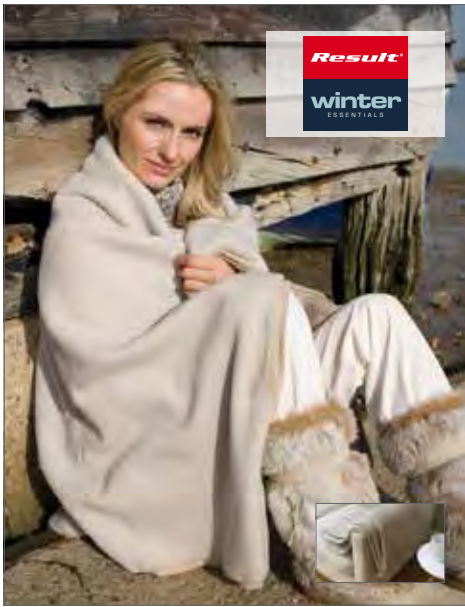

RT39 | R039X **Fleece Blanket**

100% Polyester
175 x 140 cm
300 g/m²

Result Winter Essentials

BLACK	CAMEL	FOREST
NAVY	ROCOCCO RED	

Robuster Naturlook | Außenkanten mit kontrastfarbener Einfassung | Antipilling | Maschinenwaschbar und schnell trocknend | Banderole mit Aufdruck von RESULT® | Extrem warm