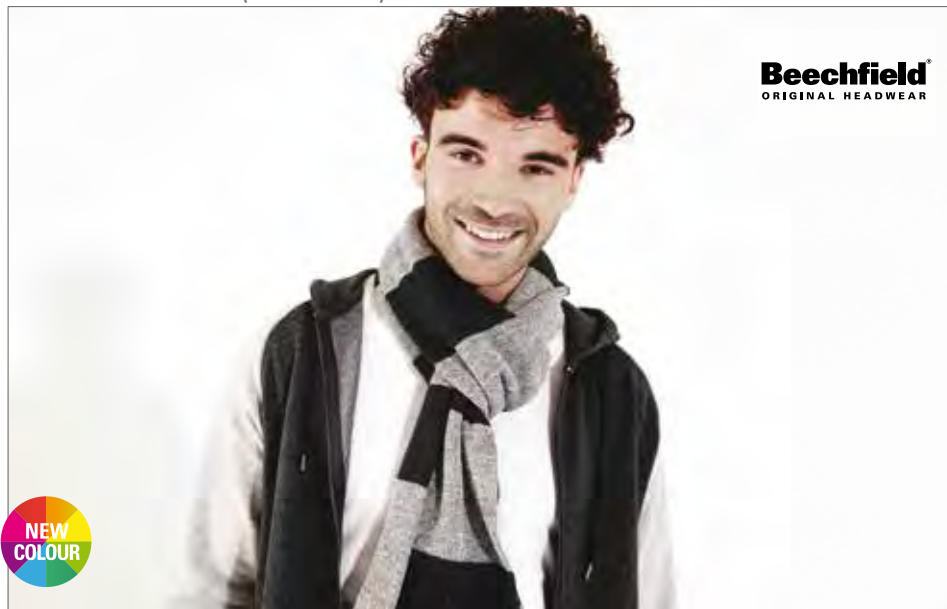

ACCESSOIRES (SCHALS)

Beechfield
ORIGINAL HEADWEAR

CB479 | B479 **Stadium Scarf**

100% Polyacryl
One Size (ca. 182 x 18 cm)
260 g/m²

Beechfield

BLACK/CLASSIC RED	BLACK/GOLD	BLACK/HEATHER GREY	BLACK/WHITE
BURGUNDY/GOLD	CLASSIC RED/WHITE	FRENCH NAVY/CLASSIC RED	FRENCH NAVY/SKY BLUE
KELLY GREEN/WHITE	ORANGE/WHITE	SKY BLUE/WHITE	BRIGHT ROYAL/WHITE
FRENCH NAVY/WHITE			

Hochwertiger doppellagiger Strick | Klassische Farbkombinationen | Fransenschal | Soft-Touch-Polyacryl

Farbe	Größen	1	ab 72	ab 720
Coloured	One Size	8,20	7,38	6,88