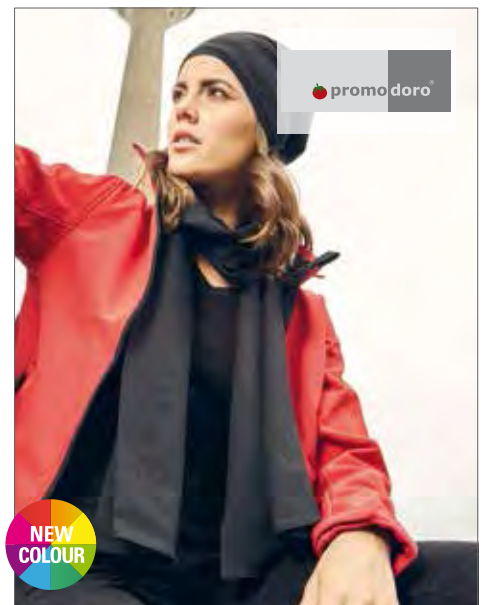

E3089 | 3089 Unisex Schal

95% Baumwolle / 5% Polyester
180 x 30 cm
180 g/m²

Promodoro

BLACK	BURGUNDY	NAVY
SPORTS GREY (HEATHER)	STEEL GREY (SOLID)	WHITE

Schal | Single-Jersey | 95% gekämmte Baumwolle / 5% Polyester

Farbe	Größen	1	ab 100	ab 1000
Coloured	180 x 30 cm	11,54	9,94	9,38