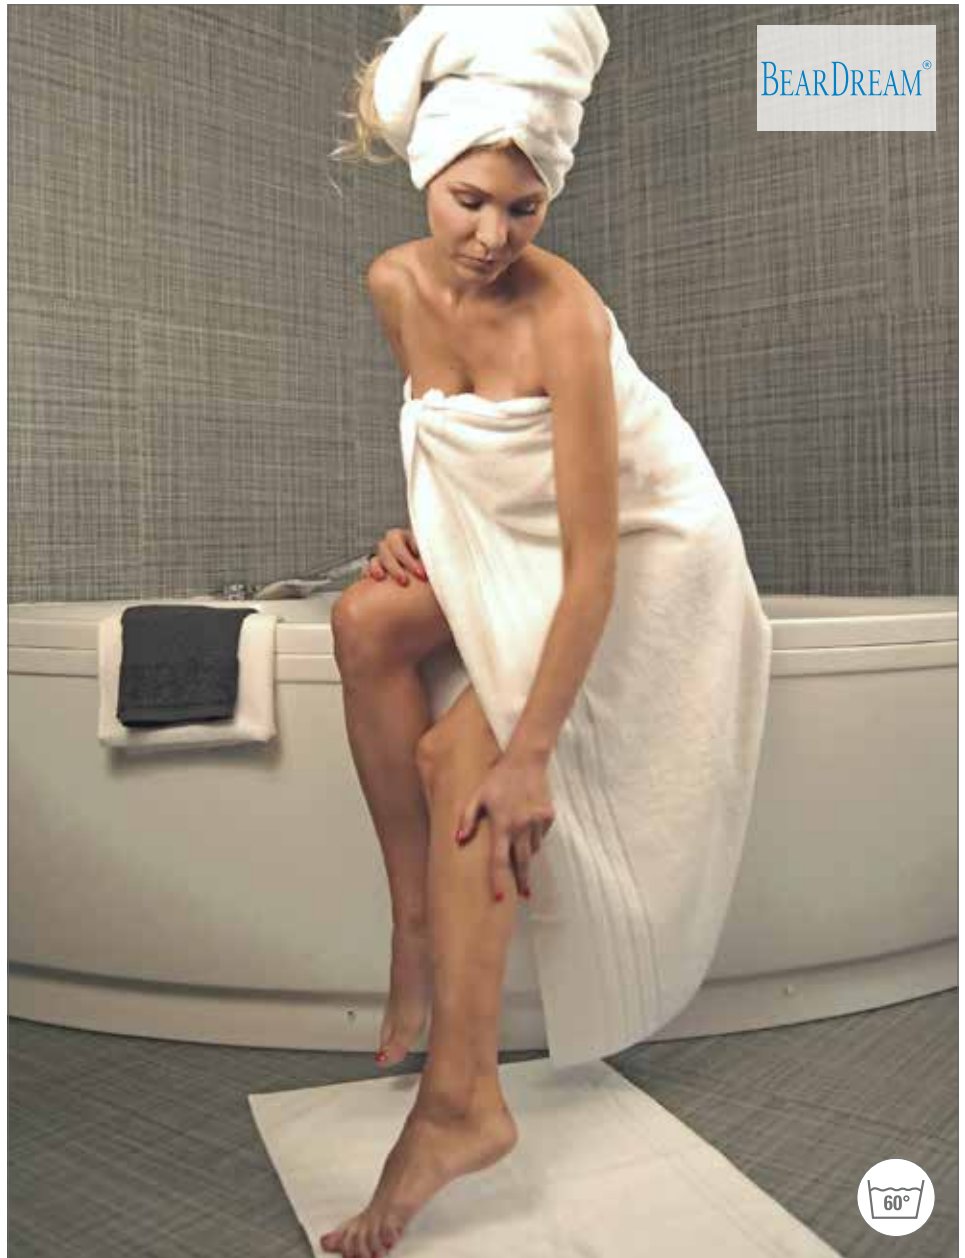

BD550 | HT50X70 **Hotel Bathmat**

100% Baumwolle
50 x 70 cm
700 g/m² Bear Dream

WHITE

Weißes Badematte | Geeignet für die professionelle Verwendung | Widerstandsfähig genug für viele Waschgänge | Mit doppelten Nähten | Hochabsorbierend | Empfohlen für die Verwendung in Hotels, Spas, Wellnesszentren, Ferienwohnungen | Weich

Farbe	Größen	1	ab 45	ab 450
White	50 x 70 cm	9,96	7,94	7,54

BD580 | HT70X140 **Hotel Bath Towel**

100% Baumwolle
70 x 140 cm
450 g/m² Bear Dream

WHITE

Weißes Handtuch | Geeignet für die professionelle Verwendung | Widerstandsfähig genug für viele Waschgänge | Mit doppelten Nähten | Hochabsorbierend | Empfohlen für die Verwendung in Hotels, Spas, Wellnesszentren, Ferienwohnungen | Weich | Mit gestaltetem Rand (Drei Linien)

Farbe	Größen	1	ab 25	ab 250
White	70 x 140 cm	14,72	11,72	11,12

BD560 | HT30X50 **Hotel Guest Towel**

100% Baumwolle
30 x 50 cm
450 g/m² Bear Dream

WHITE

Weißes Handtuch | Geeignet für die professionelle Verwendung | Widerstandsfähig genug für viele Waschgänge | Mit doppelten Nähten | Hochabsorbierend | Empfohlen für die Verwendung in Hotels, Spas, Wellnesszentren, Ferienwohnungen | Weich | Mit gestaltetem Rand (Eine Linie)

Farbe	Größen	1	ab 160	ab 1600
White	30 x 50 cm	2,84	2,28	2,16

BD590 | HT100X150 **Hotel Maxi Bath Towel**

100% Baumwolle
100 x 150 cm
450 g/m² Bear Dream

WHITE

Weißes Handtuch | Geeignet für die professionelle Verwendung | Widerstandsfähig genug für viele Waschgänge | Mit doppelten Nähten | Hochabsorbierend | Empfohlen für die Verwendung in Hotels, Spas, Wellnesszentren, Ferienwohnungen | Weich | Mit gestaltetem Rand (Vier Linien)

Farbe	Größen	1	ab 15	ab 150
White	100 x 150 cm	22,30	17,78	16,88