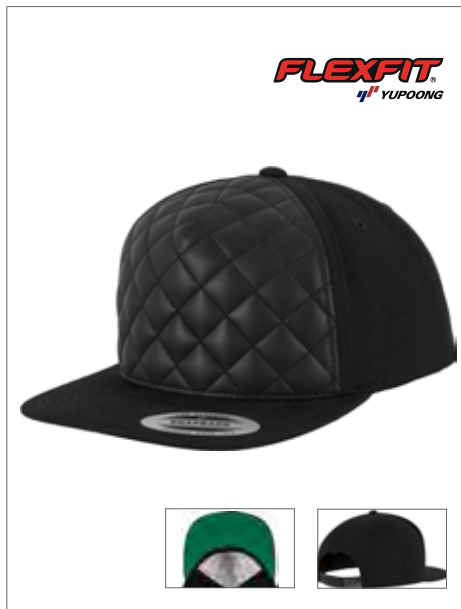

# CAPS (SONSTIGE)

**FX6277HM** | 6277HM **Herringbone Melange Flexfit**

80% Polyester / 20% Viskose  
S/M, L/XL

FLEXFIT

BLACK/HEATHER GREY

Sportliche Passform | Stabile Frontpanels | Schwarze Schirmunterseite

Farbe	Größen	1	ab 72	ab 720
Black/Heather Grey	S/M - L/XL	19,84	17,00	16,52

**FX6089Q** | 6089Q **Diamond Quilted Snapback**

80% Polyacryl / 20% Wolle  
One Size

FLEXFIT

BLACK

Klassische Form | Premium Wollmischung | Stabiles, gestepptes Frontpanel aus Lederimitat | Grüne Schirmunterseite