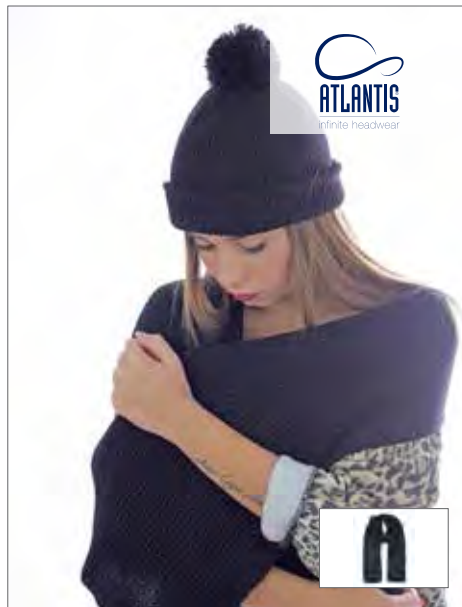

AT715 | SKSC **Skate Scarf**

100% Polyacryl
One Size
- Atlantis

BLACK	GREY	NAVY

Strickschal | 1x1 gerippt | Abmessung: 158 x 26 cm

Farbe	Größen	1	ab 72	ab 720
Coloured	154 x 25 cm	6,34	5,26	4,88

Farbe	Größen	1	ab 72	ab 720
Coloured	One Size	10,48	8,70	8,08