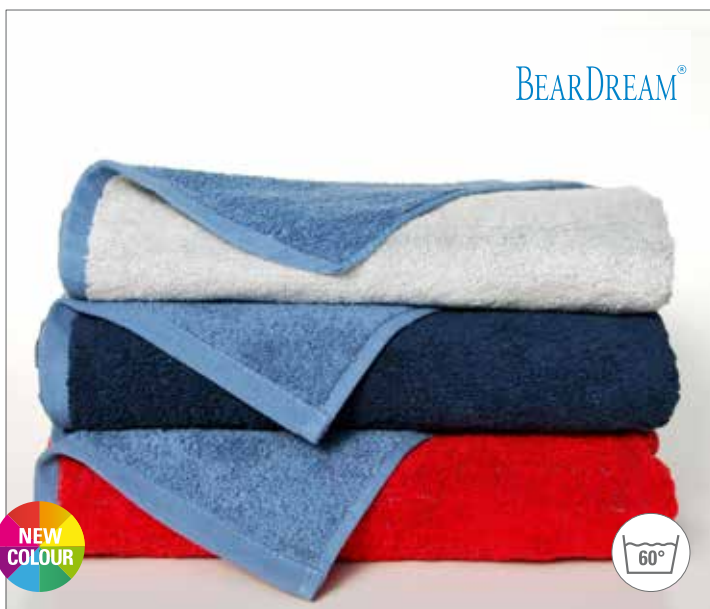

BD770 | DB100X150 **Double-Colour Maxi Bath Towel**
100% Baumwolle
100 x 150 cm
500 g/m² Bear Dream

DARK BLUE/CAPTAIN'S BLUE (COLONIAL BLUE)	PAPRIKA RED (RED)/CAPTAIN'S BLUE (COLONIAL BLUE)
PRISTINE/CHATEAU GREY	WHITE/CAPTAIN'S BLUE (COLONIAL BLUE)

Luxuriöses Werbehandtuch | Die Kombination aus zwei Farben sorgt für den Smart Casual-Look | Hochabsorbierend | Zum Besticken geeignet | Weich | Kein Rand

Farbe	Größen	1	ab 15	ab 150
Coloured	100 x 150 cm	32,98	26,30	24,94