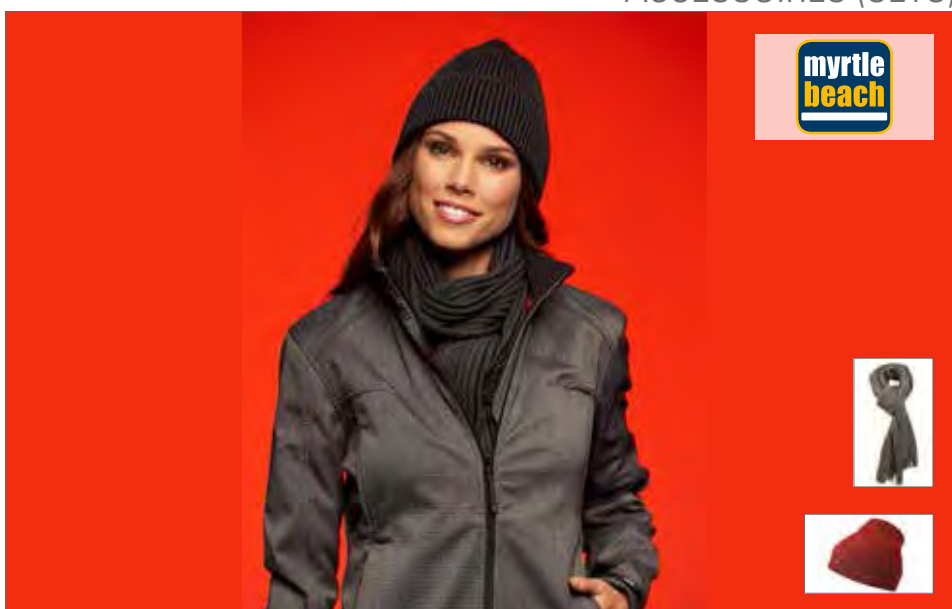

Set besteht aus Handschuhen, Mütze, Nackenwärmer | Polyester-Fleece mit Antipilling-Ausrüstung | Extrem warm

Farbe	Größen	1	ab 50	ab 500
Coloured	S - L	11,30	9,90	9,50

**MB7989** | MB7989 **Ribbed Scarf**  
 100% Polyacryl  
**180 x 21 cm**  
 myrtle beach