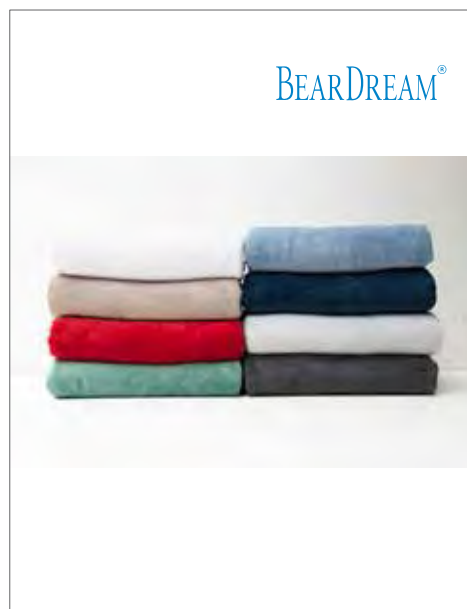

BD601N | CF130X170 Coral Fleece Blanket

100% Polyester
130 x 170 cm
260 g/m²

Bear Dream

JESTER RED	LIGHT GREY	NAVY BLUE (DEEP BLUE)
RUSTICAL GREEN (GREEN)	RUSTICAL GREY (WARM GREY)	SHALE TAUPE
SOFT BLUE	WHITE	

Fleecedecke

Farbe	Größen	1	ab 12	ab 120
Coloured	130 x 170 cm	17,80	14,18	13,46