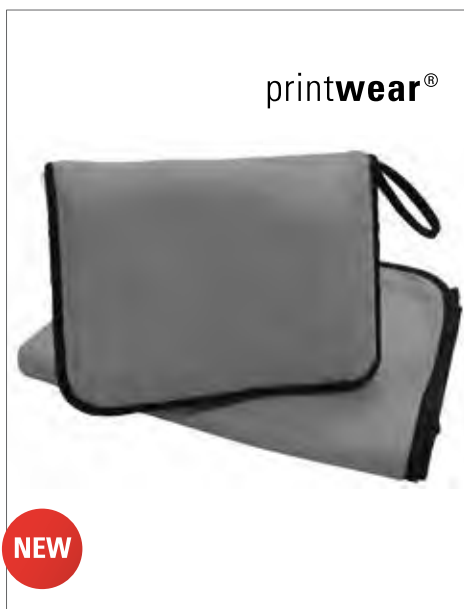

NT1531 Decken-Kissen-Set „smart“

100% Polyester
100 x 70 cm
180 g/m²

Printwear

GREY	NAVY BLUE	RED

Einseitig Antipilling beschichtet | Handschleife | Praktisch transportabel in einer Fleece-Hülle | Fleece-Hülle mit integrierter Geheimtasche in der Innenseite | Maße Decke 100 x 70 cm, Maße Hülle 25,5 x 19 cm

Farbe	Größen	1	ab 50	ab 500
Coloured	100 x 70 cm	7,66	6,34	5,92