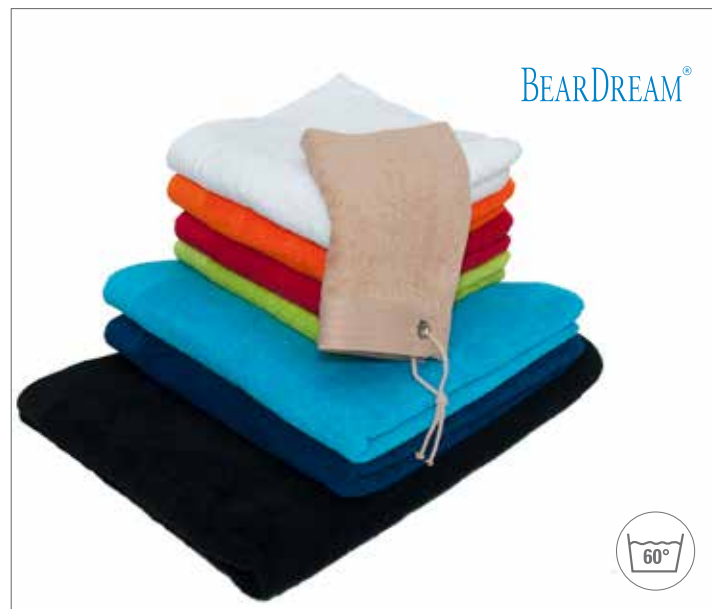

BD320 | PS50X100 **Premium Sport Hand Towel**

100% Baumwolle
50 x 100 cm
500 g/m²

Bear Dream

ACQUA (AQUA)	BLACK	LIGHT BROWN (BROWN)	WHITE
LIME	MARINE BLUE (BLUE)	ORANGE	PAPRIKA RED (RED)

Zwei Bordüren, je 5 cm breit | Mit Öse und Hängeschnur | Waschbar bis 60 °C

Farbe	Größen	1	ab 150	ab 1500
Coloured	30 x 50 cm	3,80	3,02	2,88

Farbe	Größen	1	ab 40	ab 400
Coloured	50 x 100 cm	9,96	7,94	7,54