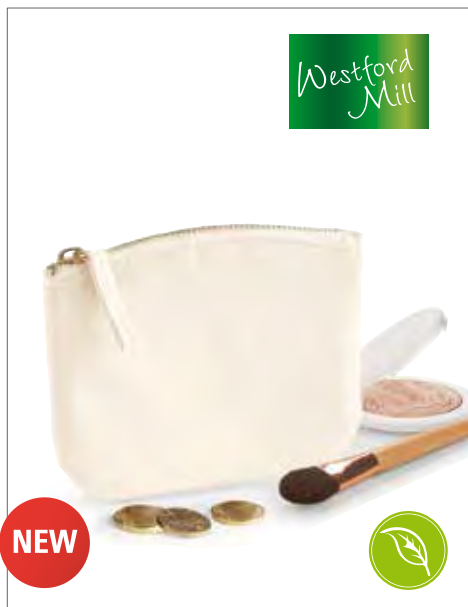

Westford Mill

WM620 | W620 **Fairtrade Cotton Bottle Bag**

100% Baumwolle
8 x 27 x 8 cm
407 g/m² Westford Mill

BLACK	NATURAL
-------	---------

Fairtrade-zertifizierte Baumwolle | Passend für Flaschen bis 1,5 l | Henkellänge ca. 30 cm | Lieferung ohne Inhalt/Deko

Farbe	Größen	1	ab 80	ab 800
Natural	8 x 27 x 8 cm	2,86	2,58	2,40
Black	8 x 27 x 8 cm	3,96	3,58	3,34

Westford Mill

WM825 | W825 **EarthAware™ Organic Spring Purse**

100% Baumwolle
14,5 x 11 cm
407 g/m² Westford Mill