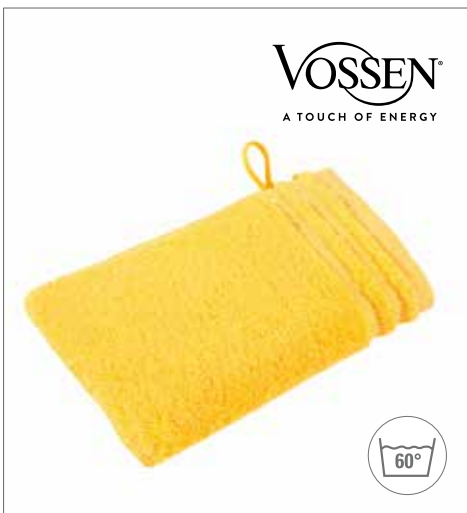

Klassisches Design mit schmaler Stäbchenbordüre | Aufgesticktes Ton-in-Ton Vossen Logo | Samtweich und saugstark durch Low Twist Garn | Aufhänger mittig an der kurzen Seite | Waschbar bis 60 °C

Farbe	Größen	1	ab 48	ab 480
White	50 x 100 cm	15,70	13,98	13,08
Pastel	50 x 100 cm	17,24	15,34	14,36
Intensive	50 x 100 cm	17,84	15,90	14,88