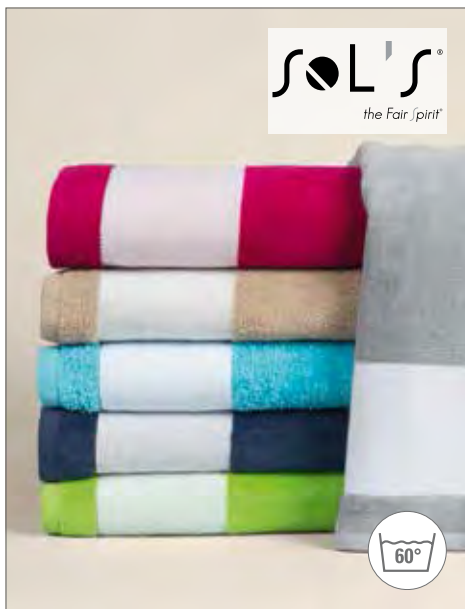

SOL'S®
the Fair 'print'

L896 | 89006 **Beach Towel Lagoon**

100% Baumwolle
100 x 160 cm
400 g/m² SOL'S

FRENCH NAVY/WHITE	FUCHSIA/WHITE
LIME/WHITE	MASTIC/WHITE
PURE GREY/WHITE	TURQUOISE/WHITE

Baumwoll-Velours Strandtuch | Hochwertige Velourausführung | Weicher Griff | Waschbar bis 60 °C | Weißer Kontrast-Streifen ca. 8 cm breit | Aufhänger an der Seite

Farbe	Größen	1	ab 10	ab 100
Coloured	100 x 160 cm	29,50	24,86	23,84