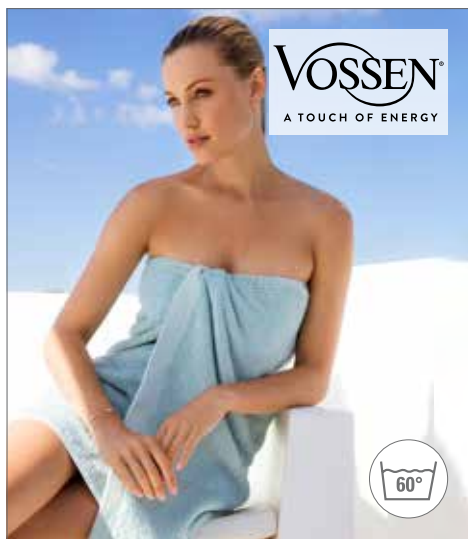

XF509D | 117139 **High Line Duschtuch**

85% Baumwolle / 15% Lyocell
67 x 140 cm
ca. 620 g/m² Vossen

WHITE							
PASTEL							
SIENA	PEARL GREY	LOTUS	MALVE	SMOKE GREEN	SHELL	IVORY	CLOUD
PEPPLESTONE	ATLANTIC	SAHARA					
INTENSIV							
NUT BROWN	COSMOS	PEAT BROWN	PALM LEAF	GRAPHIT			

Puristisch und klar im Design | Besonders saugfähig durch die Kombination von Baumwolle und Tencel® | Waschbar bis 60 °C

Farbe	Größen	1	ab 24	ab 240
White	67 x 140 cm	31,84	28,36	26,54
Pastel	67 x 140 cm	34,30	30,54	28,58
Intensive	67 x 140 cm	35,38	31,50	29,48