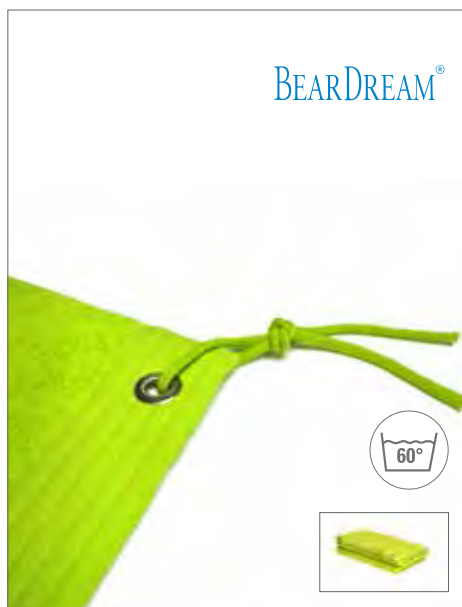

GREY

Sport-Handtuch | 60 x 120 cm | Stark absorbierend | In praktischem Etui

Farbe	Größen	1	ab 72	ab 720
Grey	60 x 120 cm	9,48	7,86	7,34

BD330 | PS70X140 **Premium Sport Bath Towel**

100% Baumwolle
70 x 140 cm
500 g/m²