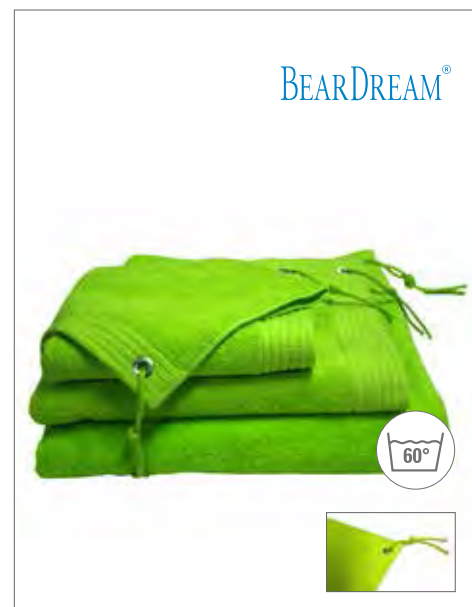

BD340 | PS100X150 **Premium Maxi Bath Towel**

100% Baumwolle
100 x 150 cm
500 g/m²

Bear Dream

ACQUA (AQUA)	BLACK	LIGHT BROWN (BROWN)
LIME	MARINE BLUE (BLUE)	ORANGE
PAPRIKA RED (RED)	WHITE	

Zwei Bordüren, 6 cm breit | Mit Öse und Hängeschnur | Waschbar bis 60 °C

Farbe	Größen	1	ab 15	ab 150
Coloured	100 x 150 cm	27,52	21,94	20,82