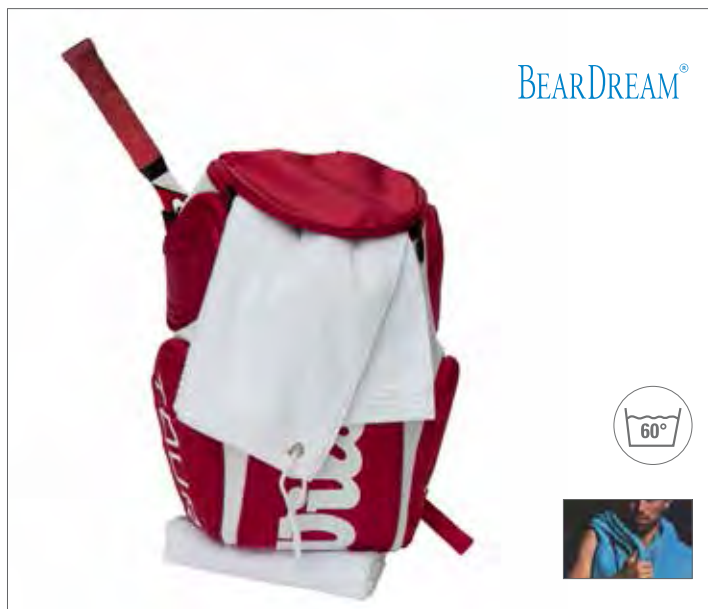

Farbe	Größen	1	ab 10	ab 100
White	80 x 200 cm	40,46	36,02	33,72
Pastel	80 x 200 cm	42,00	37,40	35,00
Darkblue	80 x 200 cm	43,08	38,36	35,90

BD310 | PS30X50 **Premium Sport Guest Towel**

100% Baumwolle
30 x 50 cm
500 g/m²