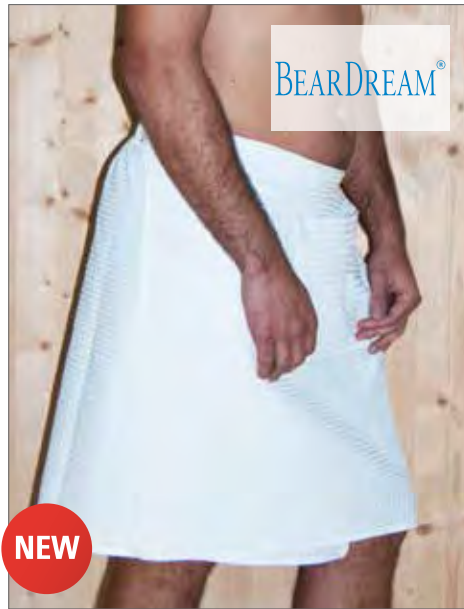

Farbe	Größen	1	ab 100	ab 1000
White	One Size	10,30	9,18	8,58

BEARDREAM®

NEW

BD955 | WT80X180 **Waffle Bath/Sauna Towel**

100% Baumwolle
80 x 180 cm
250 g/m²

Bear Dream

BEIGE WHITE

Schnell trocknend | Hochabsorbierend | Waffelgewebe