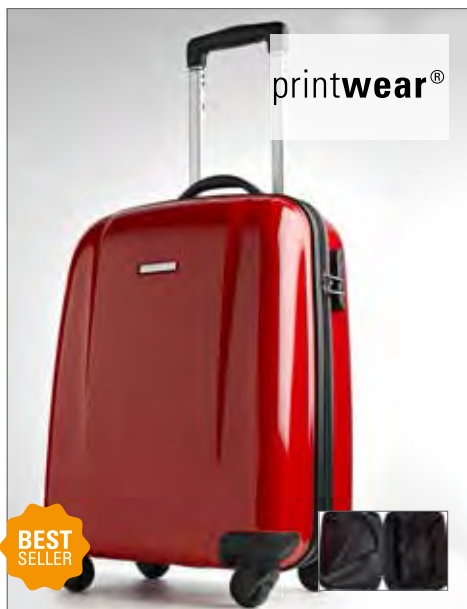

NT5392 **Trolley Adventure**
36,5 x 53 x 23 cm

BLACK **COBALT BLUE** **GREY**
LIGHT GREEN **ORANGE** **RED**
WHITE

Trolley aus Aluminium / Metall / Nylon / PC / ABS / Plastik | Teleskop-Gestell | Zahlenschloss | Vier Kunststoffrollen | Inklusive Gravur-Plättchen | Lieferung ohne Inhalt/Deko | Der Artikel hat eine Schutzfolie, die vor der Verwendung zu entfernen ist.

Farbe	Größen	1	ab 1	ab 10
Coloured	36,5 x 53 x 23 cm	86,20	86,20	66,66