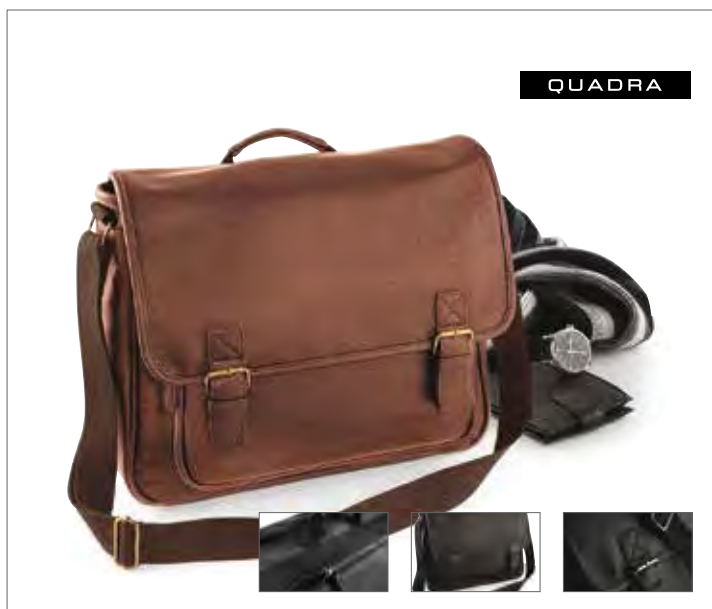

BY060 | BY060 **Shoulder Bag**

100% Polyester
45 x 16 x 9 cm (Breite x Höhe x Tiefe)

Build Your Brand

BLACK

Zwei Haupttaschen mit Reißverschluss vorne | Innenliegende Tasche mit Reißverschluss

Farbe	Größen	1	ab 60	ab 600
Black	45 x 16 x 9 cm	13,26	11,90	11,20

QD886 | QD886 **NuHide™ Bucket Bag**

22 x 27 x 14 cm

Quadra

BLACK

PU im Vollleder-Look | Heraustrennbares Etikett für einfaches Umlabeln | Durchgehendes Nadelstreifen-Futter | Metallbeschläge im Vintage-Look | Reißverschluss-Innenfach | Kordelzugverschluss | Magnetverschluss | Verstellbarer Schultergurt | Volumen: ca. 4 Liter | Wird ohne Inhalt/Dekoration geliefert

Farbe	Größen	1	ab 30	ab 300
Black	22 x 27 x 14 cm	16,22	14,90	13,62

QD875 | QD875 **NuHide™ Messenger**

100% Polyurethan
37 x 30 x 12 cm

Quadra

BLACK **TAN**

Vollständig mit Nadelstreifenstoff gefüttert | Medienfach mit weichem Futter und Reißverschluss hinten | Beschläge aus Rotguss | Frontfächer mit Reißverschluss | Magnetverschlüsse | Verstellbarer Schulterriemen | Gepolsterter Tragegriff | Vollleder-Look mit NuHide™-PU-Kunstleder | TearAway-Label für einfaches Umlabeln | Lieferung ohne Inhalt / Deko