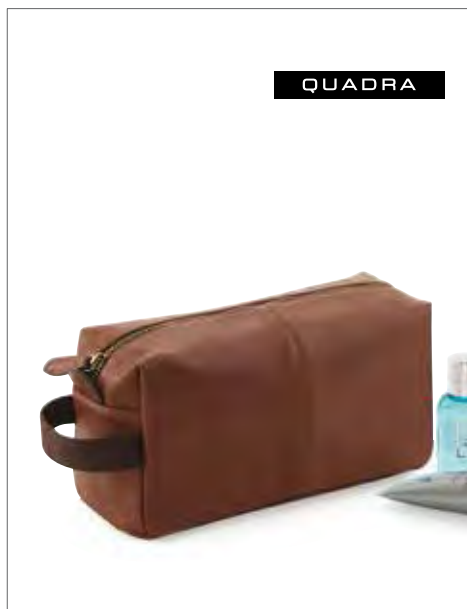

QUADRA

QD879 | QD879 **NuHide™ Washbag**

26 x 13 x 11 cm

Quadra

BLACK **TAN**

NuHide™ PU-Kunstleder in Vollnarbenleder-Optik | Heraus-trennbares Etikett für einfaches Umlabeln | Durchgehendes Nadelstreifen-Futter | Abwaschbare Innenseite | Metallbe-schläge im Vintage-Look | Innentaschen | Interne Bodeneinla-ge | Lieferung ohne Inhalt/Deko

Farbe	Größen	1	ab 30	ab 300
Coloured	26 x 13 x 11 cm	12,96	11,90	10,88