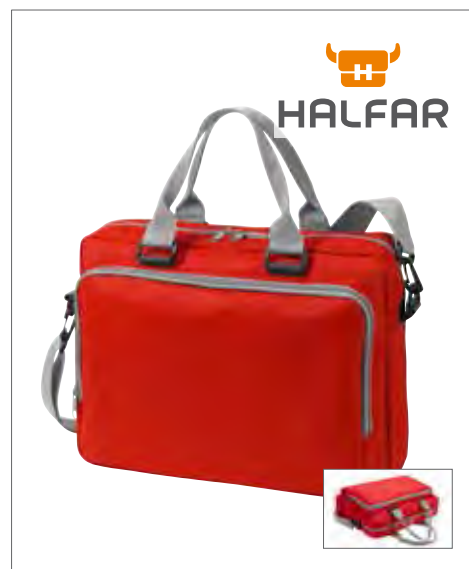

HF8810 | 1808810 **Congress Bag Solution**

100% Polyester
38 x 30 x 8 cm

Halfar

ANTHRACITE	APPLE GREEN	BLACK
ORANGE	RED	WHITE
NAVY	YELLOW	

Großes Reißverschluss-Hauptfach mit flachem Einsteckfach | Große Reißverschluss-Vortasche mit Organizer-Elementen | Abnehmbarer, längenverstellbarer Umhängegurt | Handgriffe | 600D Polyester | Lieferung ohne Inhalt/Deko

Farbe	Größen	1	ab 20	ab 200
Coloured	38 x 30 x 8 cm	13,20	10,22	10,14