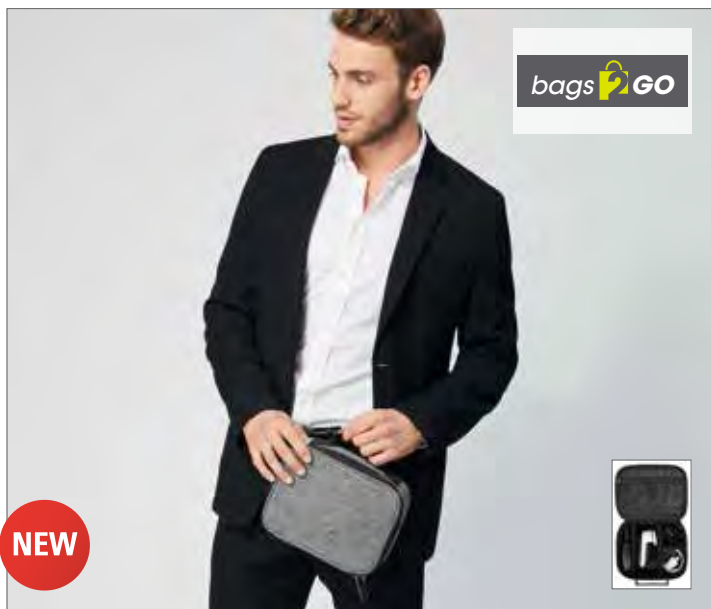

HF2719 | 1802719 **Wash Bag Sport**

100% Nylon
27 x 20 cm

Halfar

BLACK	LIGHT GREY	NAVY
ORANGE	RED	

Zum Hängen | Zahlreiche Fächer | 420D Nylon | Lieferung ohne Inhalt/Deko

Farbe	Größen	1	ab 50	ab 500
Coloured	27 x 20 cm	8,90	6,90	6,82