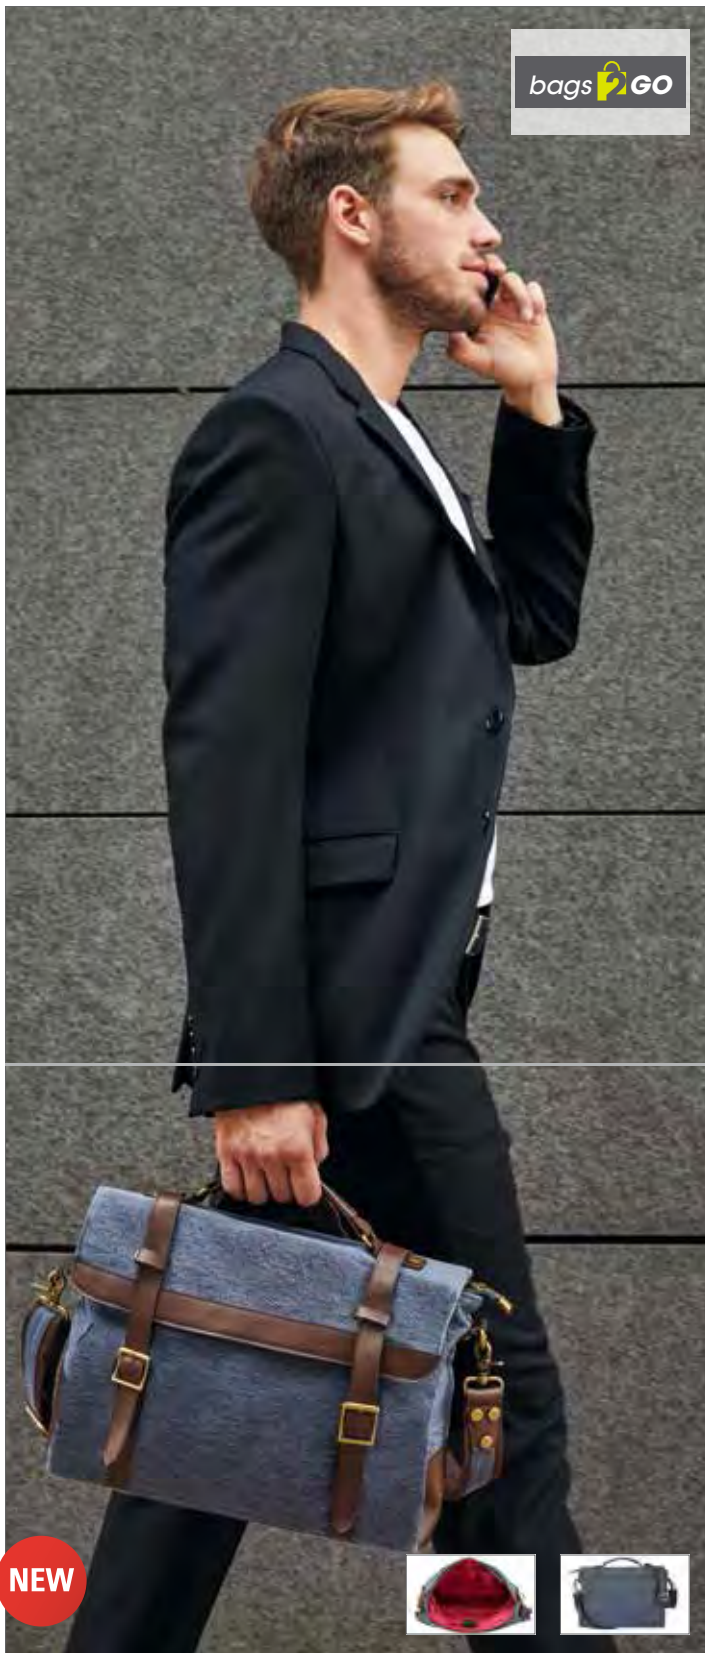

NEW

BS16470 | DTG-16470 **Messenger Bag - Cambridge**

100% Baumwolle
39 x 29 x 8 cm

bags2GO

BLUE MELANGE

Blaue Canvas Business-Tasche im Vintage-Look | Braune Kunstlederapplikationen | Geräumiges Reißverschluss-Hauptfach inkl. gepolstertem Laptop-Fach und einer Reißverschluss-Tasche, sowie zwei kleinen, offenen Fächern und zwei Stifthaltern | Rotes Nylon-Innenfutter | Reißverschluss-Tasche auf der Rückseite | Umschlag und Umschlagriemen jeweils mit zwei Druckknöpfen | Abnehmbarer, längenverstellbarer Umhänge-Tragegurt | Alle Metall-Teile und -Reißverschlüsse im Vintage-Messing-Look | Volumen: ca. 9 Liter | Lieferung ohne Inhalt/Deko

Farbe	Größen	1	ab 20	ab 200
Blue Melange	39 x 29 x 8 cm	46,36	42,50	41,12