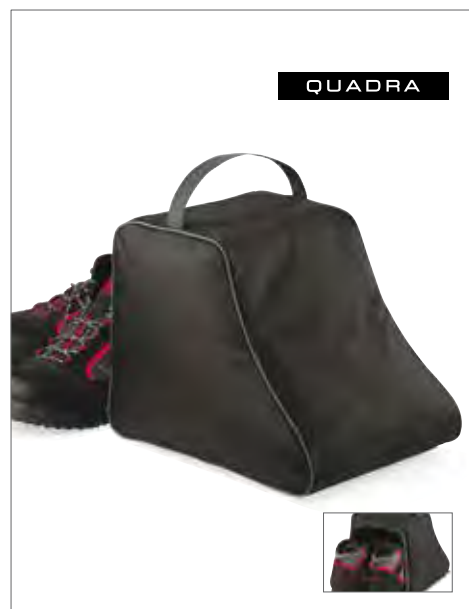

QUADRA

QD85 | QD85 **Hiking Boot Bag**

100% Polyester
26 x 33 x 25 cm

Quadra

BLACK/GRAPHITE GREY

420D Polyester | Netzfenster zur Belüftung | Gewebter Tragegriff | Verstärkter Boden | Standfüße | Volumen: ca. 14 Liter | Lieferung ohne Inhalt/Deko

Farbe	Größen	1	ab 40	ab 400
Black/Graphite Grey	26 x 33 x 25 cm	8,58	7,90	7,20