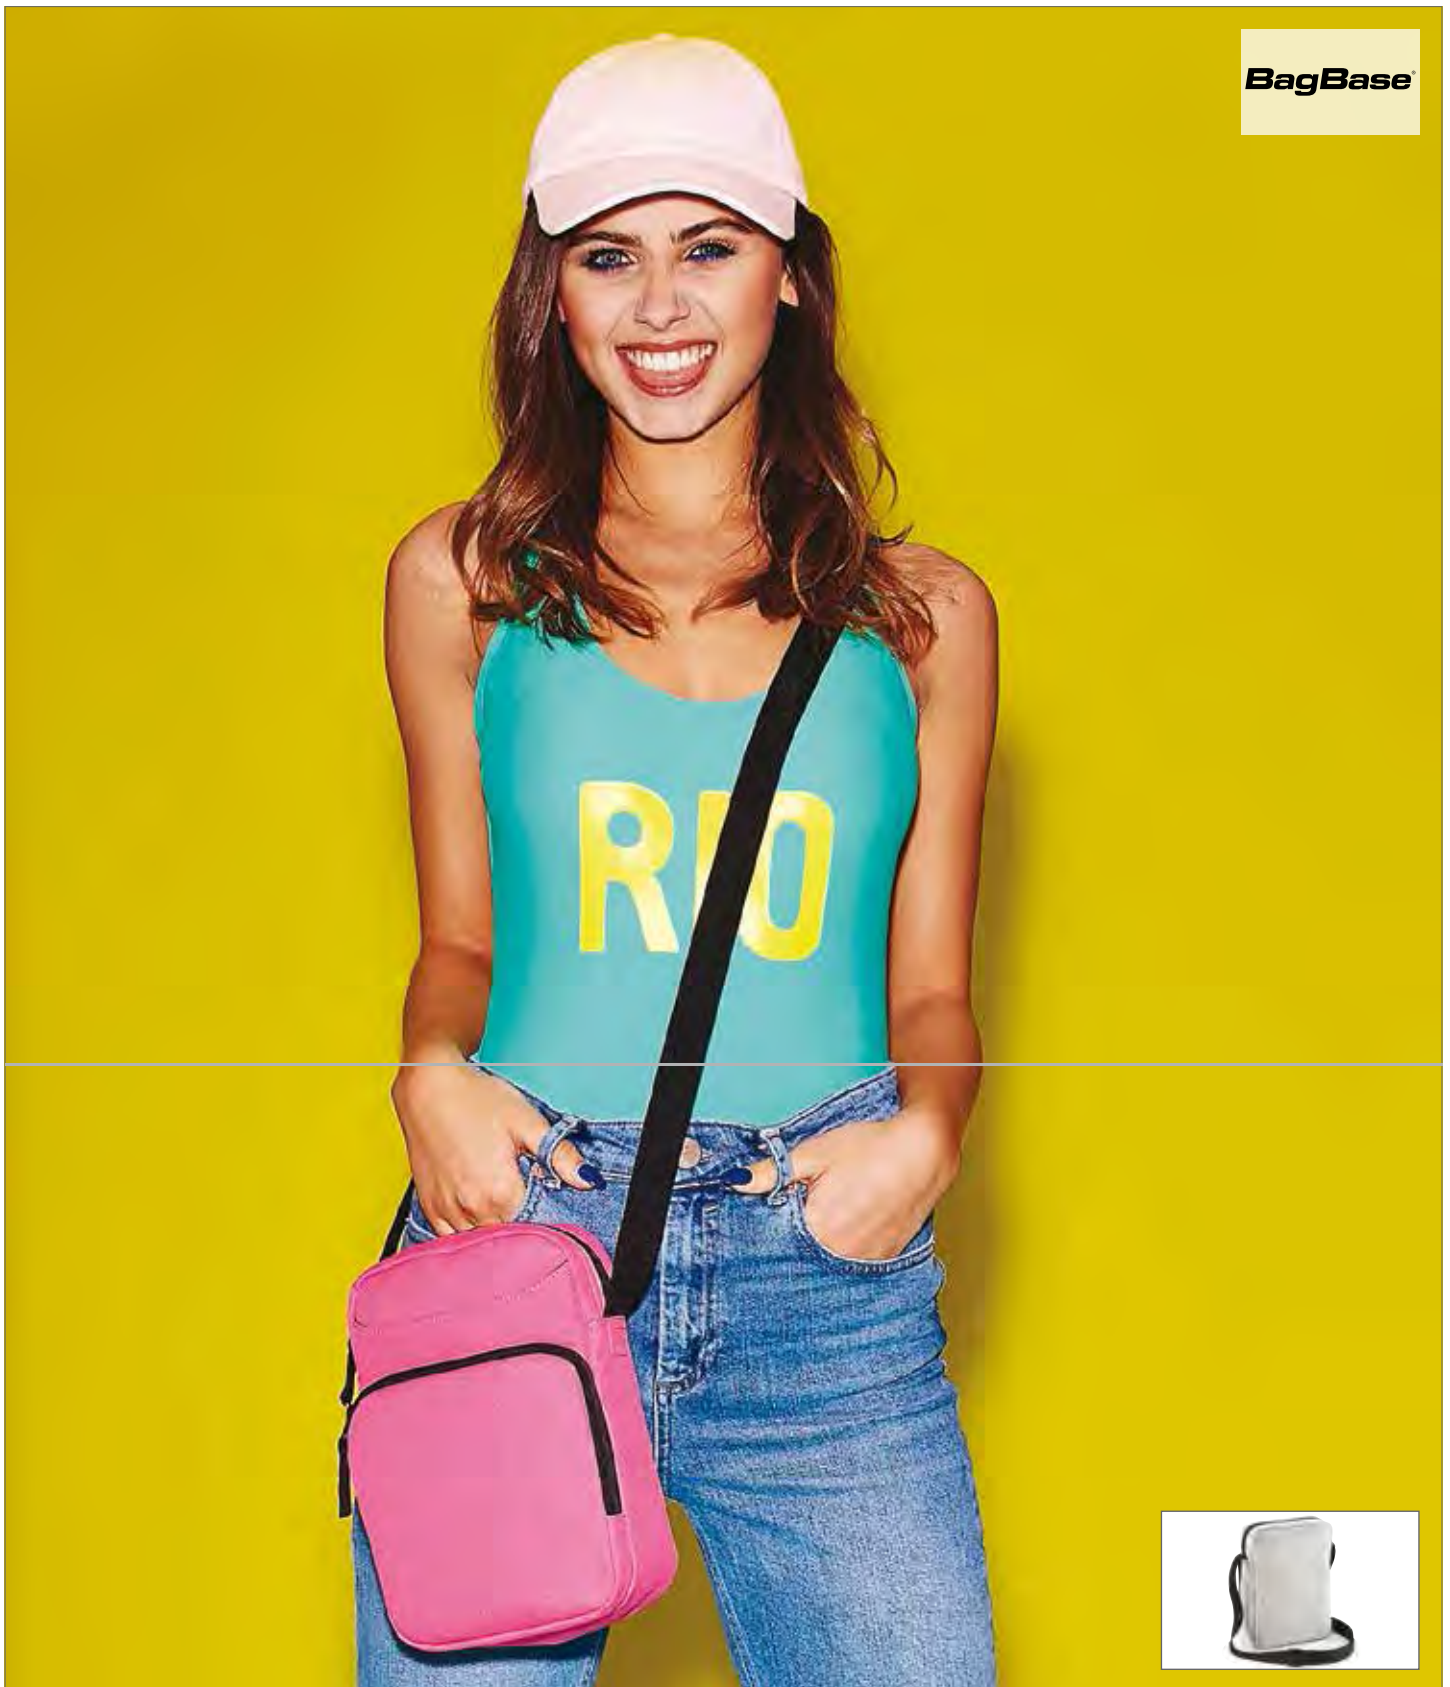

BG30 | BG30 **Across Body Bag**

100% Polyester
16 x 23 x 7 cm

BagBase

BLACK | **FRENCH NAVY** | **LIGHT GREY** | **TRUE PINK** | **WHITE**

600D Polyester | Heraustrennbares Etikett für einfaches Umlabeln | Passend für iPad mini/Tablets | Verstellbarer Gurtband-Riemen | Reißverschluss-Hauptfach | Reißverschluss-Vordertasche | Wird ohne Dekoration/Inhalt geliefert

Farbe	Größen	1	ab 60	ab 600
Coloured	16 x 23 x 7 cm	7,20	6,50	6,06