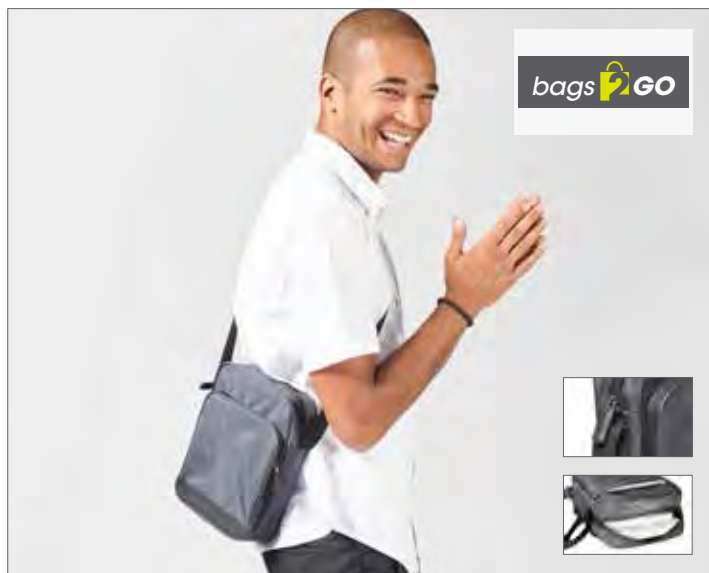

BS387 | DTG-15387 **Messenger Bag - Lima**

100% Polyester
25 x 19 x 8 cm

bags2GO

ANTHRACITE

600D Polyester Umhängetasche in Anthracite | Ein Hauptfach mit Reißverschluss | Eine Reißverschluss-Tasche auf der Front | Ein offenes Einschub-Fach auf der Rückseite | Längenverstellbarer Umhänge-Tragegurt mit Metall-Schnallen | Alle Reißverschlüsse in Schwarz, Gummi-Zipp-Puller mit „bags2GO“-Prägung | Volumen: ca. 4 Liter | Lieferung ohne Inhalt/Deko

Farbe	Größen	1	ab 50	ab 500
Anthracite	25 x 19 x 8 cm	12,80	11,90	11,58