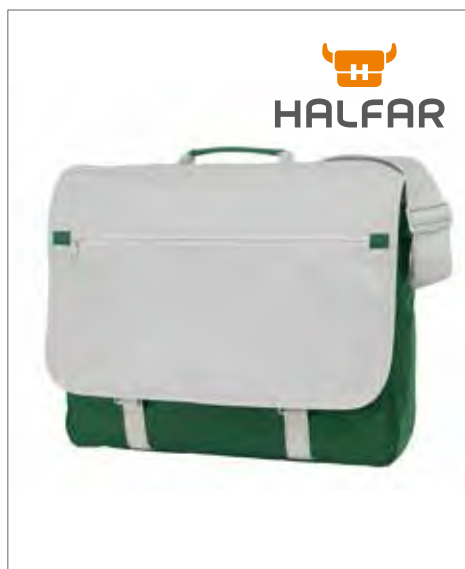

HF3346 | 1813346 **Shoulder Bag Congress**

100% Polyester
40 x 33 x 11 cm

Halfar

ANTHRACITE	APPLE GREEN	BLACK
GREEN	NAVY	ORANGE
RED	YELLOW	WHITE
ROYAL		

2-farbige Seminartasche | Polyester 600D | Reißverschluss-Hauptfach | Flache Vortasche und Organizer-Elemente (Vier Stiftschlaufen, Visitenkarteneinsteckfach) auf der Front | Überschlag mit Steckschnallen und Reißverschluss-Vortasche | Handgriff | Längenverstellbarer Umhängegurt | Lieferung ohne Inhalt/Deko

Farbe	Größen	1	ab 25	ab 250
Coloured	40 x 33 x 11 cm	13,92	10,78	10,68